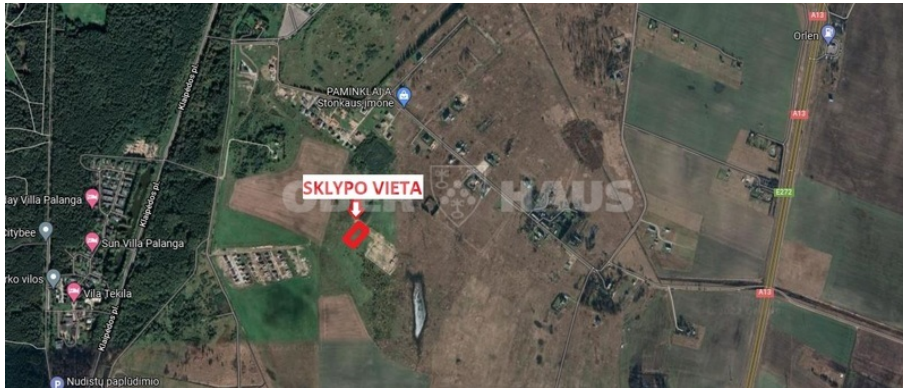

Земельный участок на продажу

Palangos m. sav., Palangos m., Bebrų g.

 Тип недвижимости	Земельный участок на продажу
 Цель	Residential building
 Площадь	10 а
 Цена	39 999 EUR
 Цена за кв.м.	0 EUR

УЧАСТОК В ПАЛАНГЕ - ЖИЛОЙ ДОМ ### Отличная возможность купить участок 10 соток в Паланге, ул. Участок находится в быстро развивающемся квартале индивидуальных домов. Удивительное расположение участка. К участку ведет грунтовая дорога. Отличное место для постройки дома. Поселок тихий, живописный ландшафт. Электричество рядом, водопровод и канализация выведены на улицу. Прекрасная возможность для тех, кто хочет жить в окружении природы, недалеко от Балтийского моря. - Участок без построек и деревьев; - Форма участка - прямоугольная; - Электричество рядом, на другой стороне дороги; - Водоснабжение и канализация выведены на улицу; - Отличная коммуникация; - Способ использования участка: жилая застройка; - характер использования участка: строительство малоэтажных жилых домов; Отличная инвестиция в жилищное строительство. Свяжитесь сейчас - переговоры доступны!...