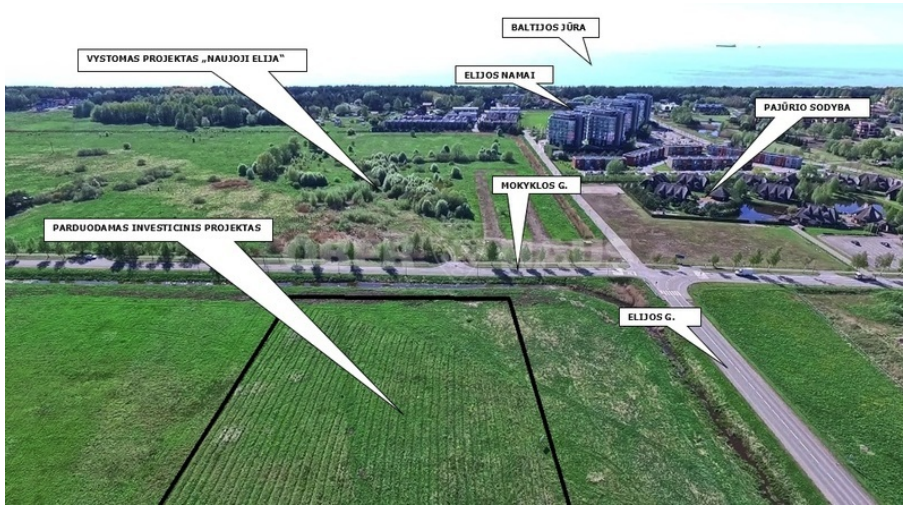

Земельный участок на продажу

Palangos m. sav., Šventoji, Mokyklos g.

	Тип недвижимости	Земельный участок на продажу
	Цель	Residential building
	Площадь	257.25 а
	Цена	1 286 000 EUR
	Цена за кв.м.	0 EUR

ИНВЕСТИЦИОННЫЙ УЧАСТОК НА ПРОДАЖЕ С ПОДРОБНЫМ ПЛАНом
 ИНВЕСТИЦИОННЫЙ ПРОЕКТ - ДОМ НА ПРИБОРНОЙ ЛАГУНЕ !!!

Земельный участок площадью 2,5725 га с детальной планировкой продается в Паланге, Швянтойи. Согласно решениям детального плана, планируется строительство двухкомнатных и однокомнатных домов. Землепользование - Другое. Допустимая высота застройки до 8,5 метров. Плотность застройки 0,28, застройка 0,60, тип здания - свободная планировка. Этажность - два с мансардой. Подъезды асфальтовые, есть пешеходные дорожки, уличное освещение. Все городские коммуникации. Привлекательное место как для отдыха, так и для проживания. 700 м до пляжа. Подъезд очень удобный. Возможна поэтапная застройка двухквартирных домов (возможное общее количество домов 60-70 единиц). На берегу моря - это роскошь. ***
 ОСУЩЕСТВЛЯЮТСЯ АРХЕОЛОГИЧЕСКИЕ РАСКРЫТИЯ *** **
 Дополнительное место для отдыха, детские площадки, ре...