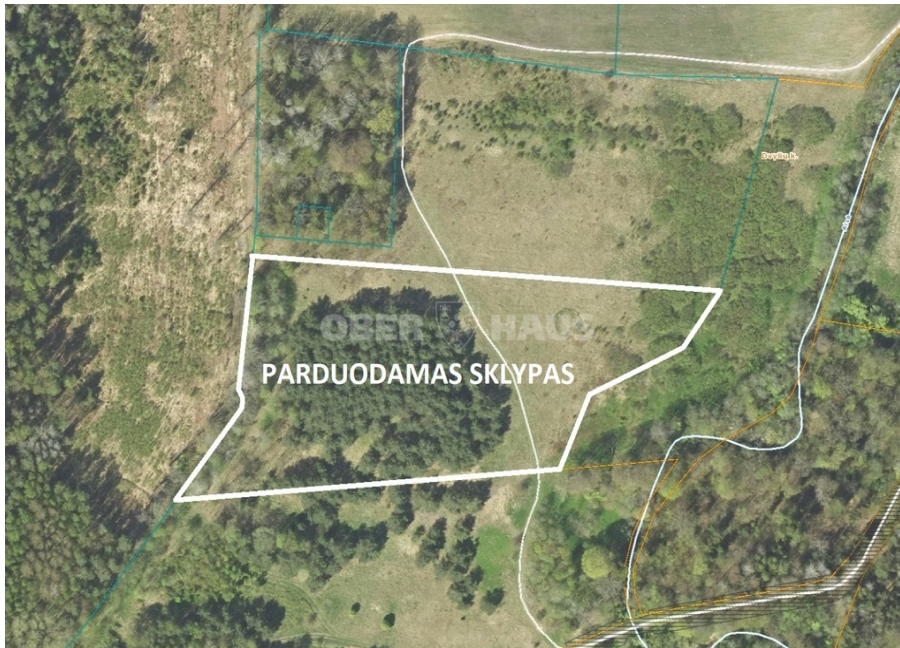

Клайпедос р. sav., Dvylių k.

УЧАСТКИ

17 000 €

Audrius Purickas
Эксперт по недвижимости

- +370 684 75 518
- audrius.purickas@oh.lt
- S. Daukanto g. 3, 92123 Klaipėda

Об этом объекте

Красивый участок земли недалеко от реки Айсе, в деревне Двыляй, Клайпедского района. Частично покрыт лесом (сосны). Имеется подъездная дорога. Расстояния до: - Пежайчяй - 3 км; - Ванагари - 7 км; - Аглуоненай - 9 км; - Окраина Клайпеды - 23 км.

Прочитайте больше: www.ober-haus.lt/ru/OH499756

 Тип недвижимости	Участки
 Цель	Возделанная земля
 Площадь земельного участка	180.00 а
 Nuoroda	ober-haus.lt/ru/OH499756