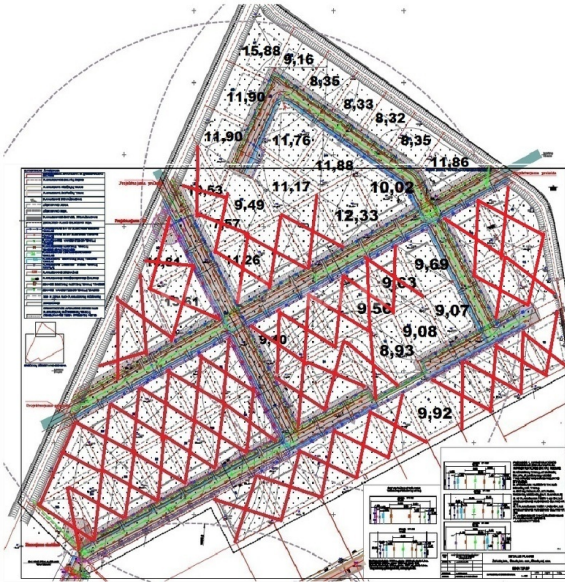

Участки

Šiaulių m. sav., Žaliūkiai, Nevėžio g.

🏠 Тип недвижимости	Участки
🎯 Цель	Постройка жилья
📐 Площадь земельного участка	7.57 а
€ Цена	26 495 EUR

Деревня Жалюкяй Для «Клиники матери и ребенка» продаются земельные участки различной площади. Участки варьируются от 7,57 до 12,33 акров земли. Коммуникации: подведено городское водоснабжение, газ и электричество, доплаты за подключение нет. Рядом с выставленными на продажу участками уже построено много новых, современных домов. Телефон для справок: 861494048...
Прочитайте больше: <https://www.ober-haus.lt/ru/OH460444>