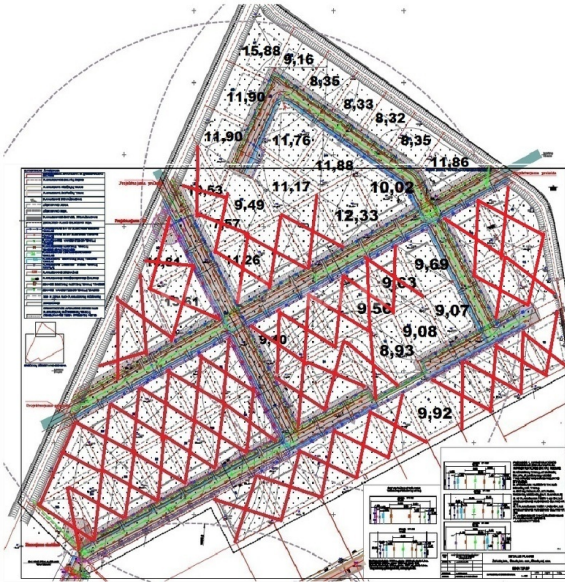

# Участки

Šiaulių m. sav., Žaliūkiai, Nevėžio g.

🏠 Тип недвижимости	Участки
🎯 Цель	Постройка жилья
📐 Площадь земельного участка	7.57 а
€ Цена	26 495 EUR

Деревня Жалюкяй Для «Клиники матери и ребенка» продаются земельные участки различной площади. Участки варьируются от 7,57 до 12,33 акров земли. Коммуникации: подведено городское водоснабжение, газ и электричество, доплаты за подключение нет. Рядом с выставленными на продажу участками уже построено много новых, современных домов. Телефон для справок: 861494048...  
 Прочитайте больше: <https://www.ober-haus.lt/ru/OH460444>