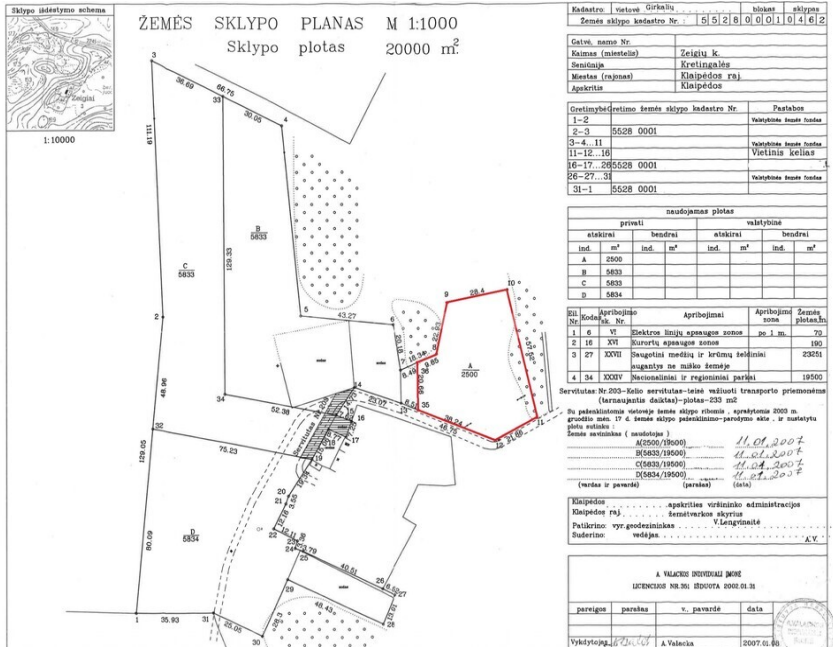

Klaipėdos r. sav., Zeigių k., Parko g.

50 000 €

SKLYPAI

Audrius Purickas
NT ekspertas

+370 684 75 518

audrius.purickas@oh.lt

S. Daukanto g. 3, 92123 Klaipėda

Apie šį turtą

Graži 2500/20000 dalis žemės sklypo šalia Klaipėdos, Zeigių kaime, iš visų pusių apsupta miško.

Sklypo dalies plotas - 25 arai.

Paviršius - lygus.

Žvyruotas privažiavimo kelias (170 m).

Elektros linija eina per sklypą.

Dujų trasa 170 m nuo sklypo.

Sklypo paskirtis: Žemės ūkio.

Naudojimo būdas: Kiti žemės ūkio paskirties žemės sklypai.

Sklypas yra Valstybinio parko teritorijoje.

Sklype galima statyti ūkinius pastatus.

Paskirtį galima keisti tik į Miškų ūkio.

Visas sklypas turi tris savininkus ir yra padalintas į keturias dalis. Nustatyta naudojimosi sklypu tvarka.

Iki Klaipėdos miesto centro 14 km, 23 min. automobiliu.

Skaitykite plačiau: www.ober-haus.lt/OH506075

Objekto tipas	Sklypai
Paskirtis	Žemės ūkiui
Žemės plotas	25.00 a
Nuoroda	ober-haus.lt/OH506075