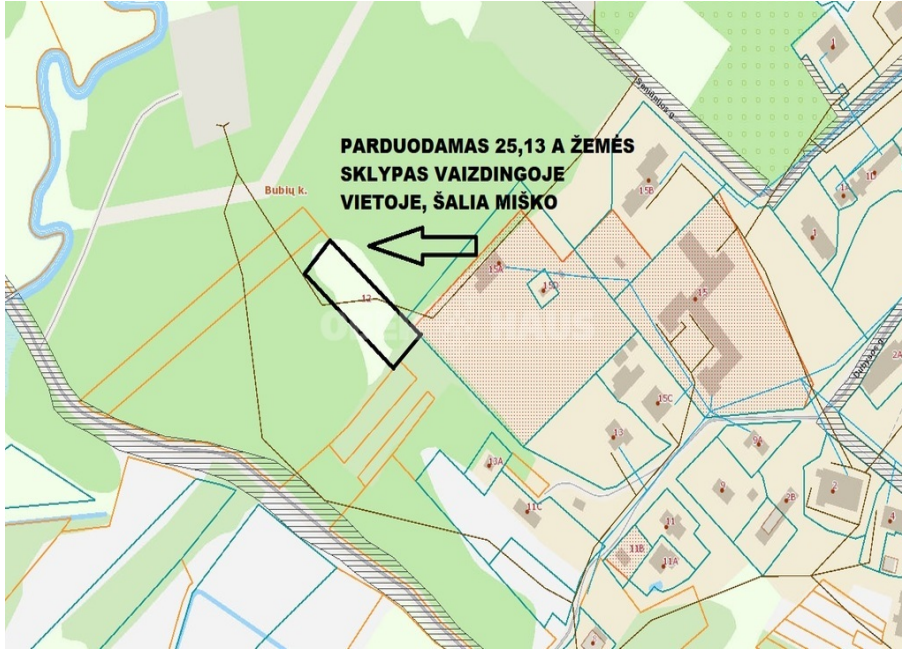

Šiaulių r. sav., Bubių k., Gervėnų g.

SKLYPAI

45 000 €

Renata Soltanienė
NT ekspertas

☎ +370 638 27 509

✉ renata.soltanienė@oh.lt

📍 Vilniaus g. 154, 76298 Šiauliai

Apie šį turtą

BUBIUOSE, GERVĖNŲ G. 12, MIŠKO APSUPTYJE, PARDUODAMAS PUIKUS 25,13 A ŽEMĖS SKLYPAS. Puikiai tiks tiems kas ieško sklypo ramioje vietoje, miško apsuptyje, kuris įskaičiuotas į kainą.

PARDUODAMAS 25,13 a žemės sklypas Gervėnų g. 12, Bubiuose, šalia miško. Sklypo paskirtis - vienbučių ir dvibučių gyvenamųjų pastatų, šalia sklypo praeina elektra, padaryti kadastriniai matavimai, sklypo plotas 28*90.

PARDUODAMAS ir Bubių gyvenvietėje, esantis 5,04 a sklypas (2000 eur) ir 53,42 a sklypas (3000 eur), paskirtis- žemės ūkiu.
DAUGIAU INFO TEL +37063827509

Skaitykite plačiau: www.ober-haus.lt/OH505507

🏠	Objekto tipas	Sklypai
👁	Paskirtis	Gyvenamajai statybai
📏	Žemės plotas	25.13 a
🔗	Nuoroda	ober-haus.lt/OH505507