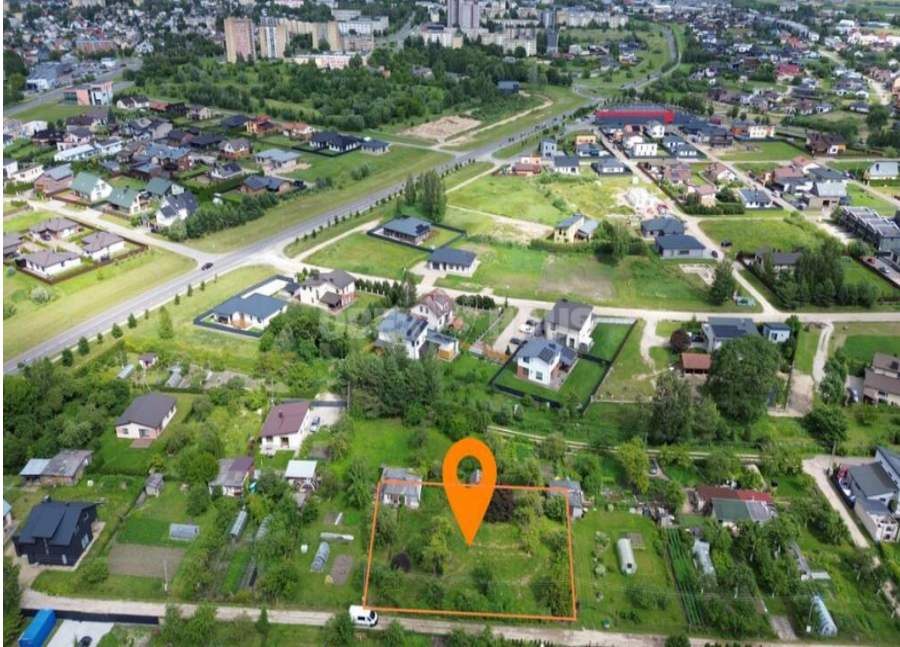

# Panevėžio m. sav., Molainiai, Sakalų g.

SKLYPAI

**25 000 €**

**Romualdas Paulauskas**  
NT ekspertas

- +370 614 80 065
- romualdas.paulauskas@oh.lt
- Respublikos g. 37, 35170 Panevėžys

## Apie šį turtą

Parduodamas sklypas Sakalų g.  
Sklypo plotas - 5,92 arai.  
Paskirtis - vienbučių ir dvibučių gyvenamųjų pastatų teritorija.  
Sklype yra dalis pastato, plotas 14,24 kv.m.  
Yra atvestas elektros įvadas į sklypą, padarytas stacionarus įžeminimo kontūras.  
Nuotekos ir vandentiekis ir šalia esančiame sklype.  
Parduodami du sklypai šalia Sakalų g. 11 ir Sakalų g. 13.  
Kaina - 25 000 EUR už sklypą.  
Daugiau informacijos tel.: +37061480065

Objekto tipas	Sklypai
Paskirtis	Gyvenamajai statybai
Žemės plotas	5.92 a
Nuoroda	ober-haus.lt/OH505250

Skaitykite plačiau: [www.ober-haus.lt/OH505250](http://www.ober-haus.lt/OH505250)