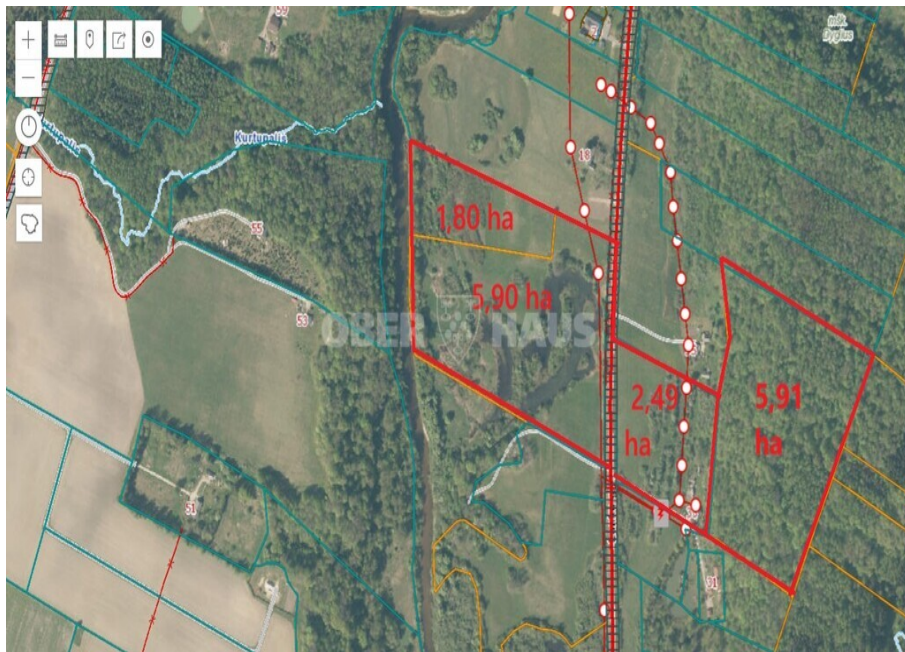

Klaipėdos r. sav., Rudaičių k., Lankų g.

SKLYPAI

430 000 €

Rima Perminienė
NT ekspertas

☎ +370 615 99 854

✉ rima.perminiene@oh.lt

📍 S. Daukanto g. 3, 92123 Klaipėda

Apie šį turtą

IŠSKIRTINIS 16,1 HA SKLYPAS VAIZDINGOJE VIETOJE, KLAIPĖDOS R. SAV., VĖŽAIČIŲ SEN.

Siūlome unikalią galimybę įsigyti erdvę žemės sklypą tiesiogiai besiribojantį su Minijos upe, apsuptą gamtos ir ramybės. Iki Klaipėdos – vos 25 km.

Tai ideali vieta tiems, kurie vertina privatumą, poilsį gamtoje, svajoja apie sodybą, rekreacinę/ūkinę veiklą ar išskirtinio projekto vystymą.

ŽEMĖS SKLYPAS:

Bendras plotas – 16,10 ha, iš jų:

- Žemės ūkio paskirties – 10,19 ha,
- Miško ūkio paskirties – 5,91 ha.

PASTATAI:

- Gyvenamasis namas – 82,69 kv. m,
- Statybos metai – 1925 m,

Skaitykite plačiau: www.ober-haus.lt/OH504081

🏠	Objekto tipas	Sklypai
👁	Paskirtis	Žemės ūkiui
📏	Žemės plotas	1610.00 a
🔗	Nuoroda	ober-haus.lt/OH504081