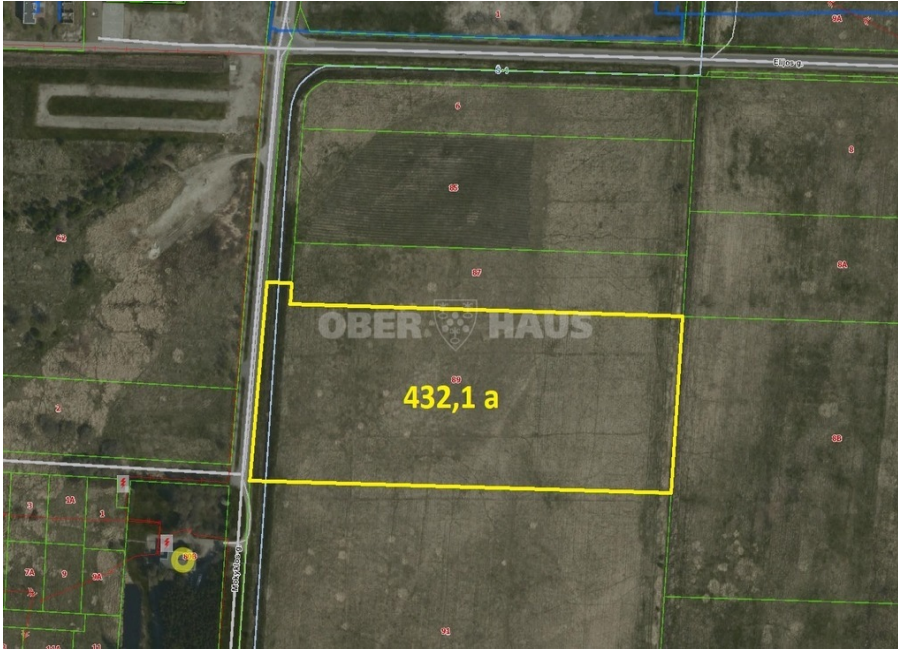

Palangos m. sav., Šventoji, Mokyklos g.

SKLYPAI

541 000 €

Aidas Trumpickas
NT ekspertas

- +370 686 77 780
- aidas.trumpickas@oh.lt
- Saltoniškių g. 2, 08126 Vilnius

Apie šį turtą

PARDUODAMAS 432 A ŽEMĖS SKLYPAS PALANGOS MIESTE, ŠVENTOJOJE

Vieta: Palanga, Mokyklos g. 89;

Plotas: 432,1 a;

Naudojimo paskirtis: kita;

Sklypo naudojimo būdas: rekreacinės teritorijos.

Komunikacijos – elektra (~80 m iki artimiausios transformatorinės), dujos (~200 m iki artimiausio vidutinio slėgio dujotiekio), vanduo ir kanalizacija – vietiniai.

Sklypas lengvai surandamas ir puikiai matomas nuo Elijos g. (pietinio įvažiavimo į Šventosios gyvenvietę). Atstumas iki jūros kranto – 900 m.

Kaina: 540000 Eur + PVM.

Skaitykite plačiau: www.ober-haus.lt/OH499662

Objekto tipas	Sklypai
Paskirtis	Kita
Žemės plotas	432.10 a
Nuoroda	ober-haus.lt/OH499662