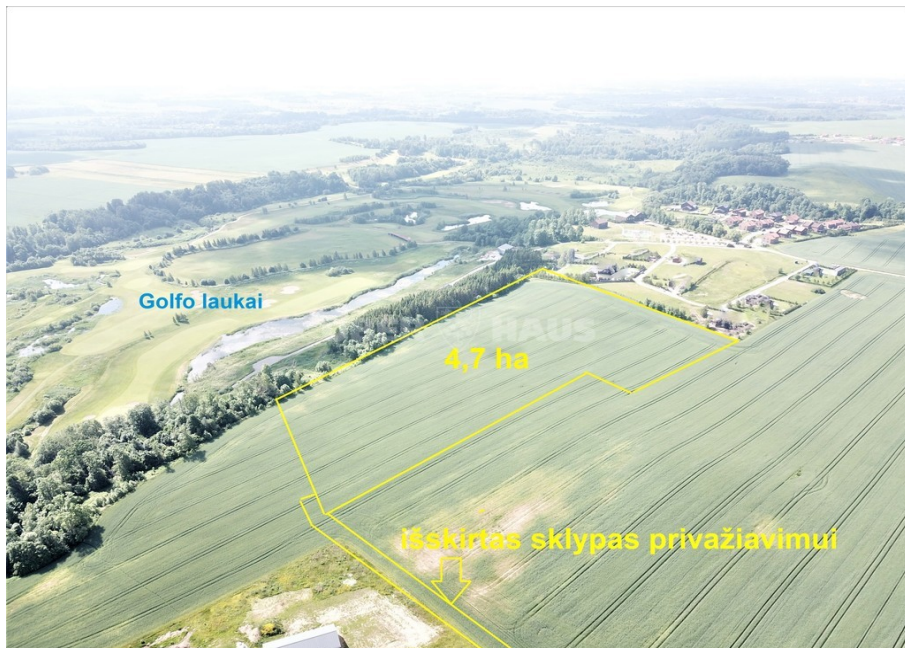

Klaipėdos r. sav., Stančių k.

SKLYPAI

310 000 €

Audrius Purickas
NT ekspertas

+370 684 75 518

audrius.purickas@oh.lt

S. Daukanto g. 3, 92123 Klaipėda

Apie šį turtą

Gražioje vietoje, su vaizdu į Akmenos - Danės upės slėnį, žemės ūkio paskirties 4,7 ha sklypas Stančių k., Klaipėdos r. sav.

Puiki vieta individualių namų kvartalui.

Šalia golfo laukai National Golf Resort Klaipėda, prestižinis nuosavų namų rajonas.

Paviršius lygus.

Privažiavimui išskirtas sklypas.

Pradėtas daryti sklypo dalinimo į mažus sklypus planas.

Iki RIMI parduotuvės šalia Dragūnų kvartalo 8 km.

Derybos galimos.

Atstumai iki:

- Klaipėdos pakraščio (Universitetinės ligoninės) - 8 km;
- Klaipėdos centro - 15 km;
- Palangos - 20 km;

Skaitykite plačiau: www.ober-haus.lt/OH471746

Objekto tipas	Sklypai
Paskirtis	Žemės ūkiui, Gyvenamajai statybai, Komercijai
Žemės plotas	470.00 a
Nuoroda	ober-haus.lt/OH471746