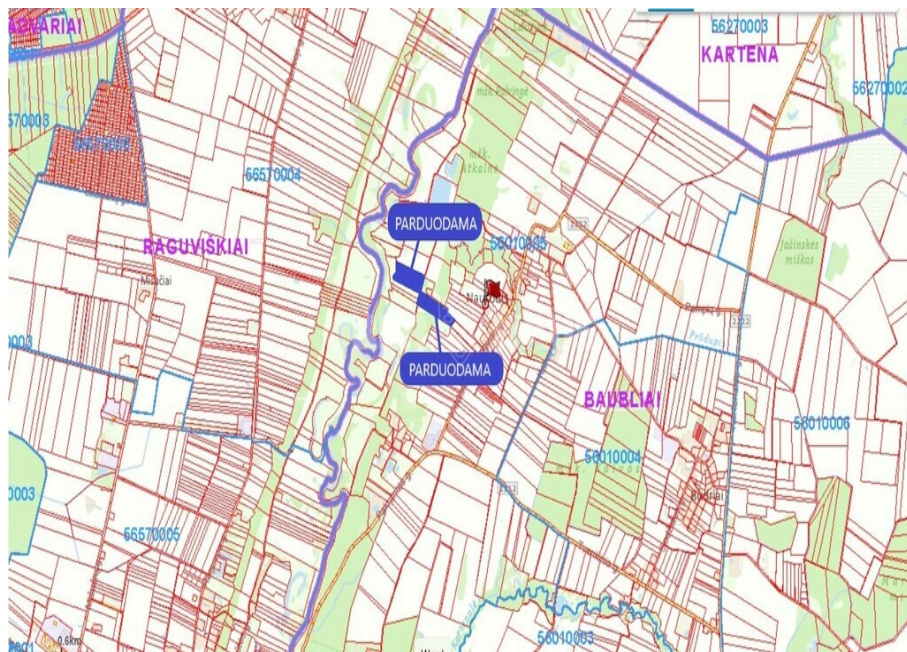

Kretingos r. sav., Nausodžio k.

SKLYPAI

64 000 €

Ingrida Bridikyte
NT ekspertas

+370 696 17 500

ingrida.bridikyte@oh.lt

S. Daukanto g. 3, 92123 Klaipėda

Apie šį turtą

Parduodami žemės sklypai vaizdingoje vietoje šalia Minijos upės, Kretingos raj. Parduodami du žemės ūkio paskirties sklypai Nausodžio k., Kretingos r., vaizdingoje ir ramioje vietovėje, vos keli žingsniai nuo upės Minija. Ši vieta idealiai tinka tiek gyvenamosios sodybos kūrimui, tiek poilsio ar kaimo turizmo veiklai.

Sklypų plotai:

- Sklypas Nr. 1 – 2,48 ha
- Sklypas Nr. 2 – 2,45 ha

Bendra abiejų sklypų kaina – 64 000 €

Pagrindiniai privalumai:

- ☑ Nuostabus kraštovaizdis – sklypai šalia Minijos upės
- ☑ Tylu, privatu, ideali vieta poilsui ar gyvenimui gamtos apsuptyje
- ☑ Geras privažiuojamas

Skaitykite plačiau: www.ober-haus.lt/OH499706

Objekto tipas	Sklypai
Paskirtis	Žemės ūkiui
Žemės plotas	4.93 ha
Nuoroda	ober-haus.lt/OH499706