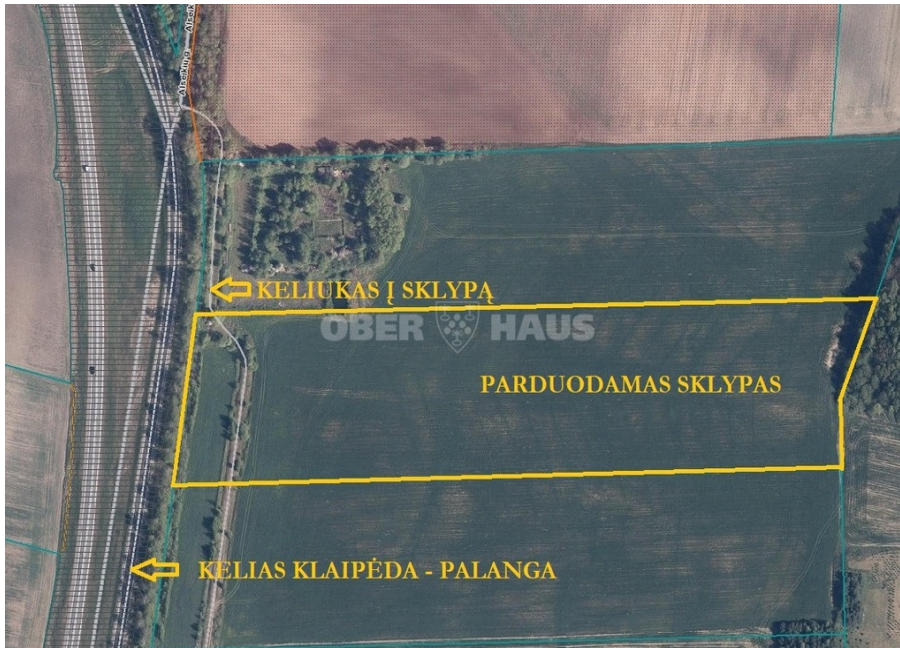

Klaipėdos r. sav., Peskojų k.

SKLYPAI**130 000 €**

Audrius Purickas
NT ekspertas

- +370 684 75 518
- audrius.purickas@oh.lt
- S. Daukanto g. 3, 92123 Klaipėda

Apie šį turtą

Žemės ūkio paskirties 5 ha žemės sklypas Peskojų k., Klaipėdos r., prie kelio Klaipėda - Palanga.

Paviršius lygus.

Nusidriekęs iš vakarų į rytus.

Atlikti sklypo kadastriniai matavimai.

Matmenys metrais: 469 x 100 x 461 x 110.

Apribojimai:

- kelio servitutas (viešpataujantis ir tarnaujantis) - 0,0494 ha;
- kelių apsaugos zona - 0,672 ha;
- elektros tinklų apsaugos zona - 0,0196 ha;
- melioruotos žemės ir melioracijos statinių apsaugos zonos - 4,83 ha.

Derybos galimos.

Atstumas iki:

Skaitykite plačiau: www.ober-haus.lt/OH483440

Objekto tipas	Sklypai
Paskirtis	Žemės ūkiui
Žemės plotas	499.00 a
Nuoroda	ober-haus.lt/OH483440