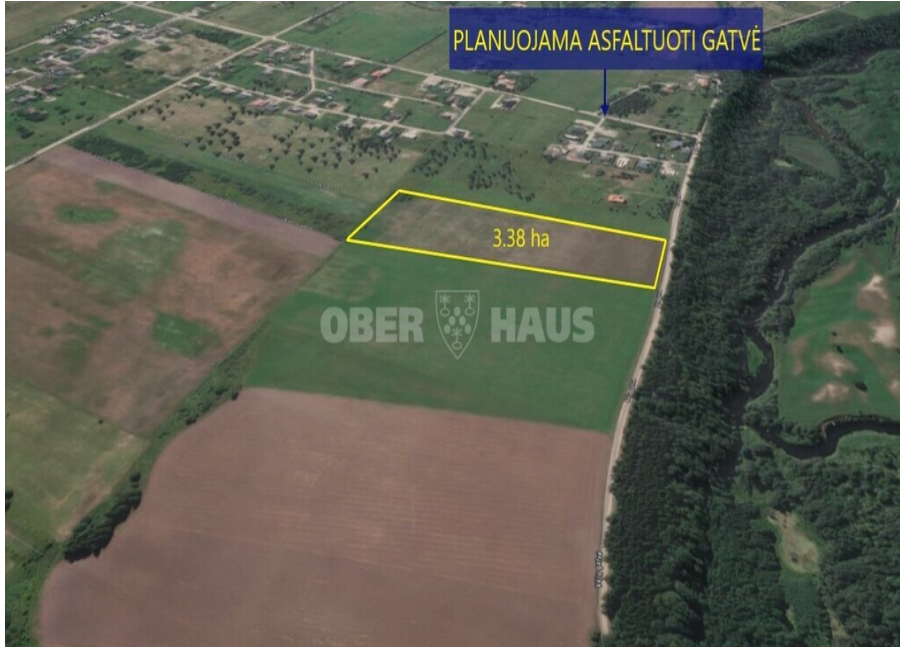

Klaipėdos r. sav., Gvildžių k., Vėjų g.

SKLYPAI

155 000 €

Žygimantas Švanys
NT ekspertas

☎ +370 682 46 633

✉ zygimantas.svanys@oh.lt

📍 S. Daukanto g. 3, 92123 Klaipėda

Apie šį turtą

Žemės sklypas prie upės

Adresas: Vėjų g. Gvildžių k.
Koordinatės: 55.780850, 21.174992

Sklypo paskirtis - žemės ūkio
Sklypas yra keturkampio formos, kurio plotas 3,38 hektaro.

KOMUNIKACIJOS: elektra yra šalia kelio.
Vėtrungių g. ir Stonės g. vedamos miesto komunikacijos ir planuojama asfaltuoti;
50 m. nuo sklypo Vakarinės g. yra nuotekos (galimybė atsivesti iki sklypo);

Patogus susisiekimas su miestu;
Puiki investicija kvartalo vystymui;
PIRKĖJUI KOMISINIS MOKESTIS NĖRA TAIKOMAS.
Dėl detalesnės informacijos, prašau kreiptis telefonu.

Skaitykite plačiau: www.ober-haus.lt/OH495996

🏠	Objekto tipas	Sklypai
👁	Paskirtis	Žemės ūkiui, Gyvenamajai statybai
📏	Žemės plotas	338.00 a
🔗	Nuoroda	ober-haus.lt/OH495996