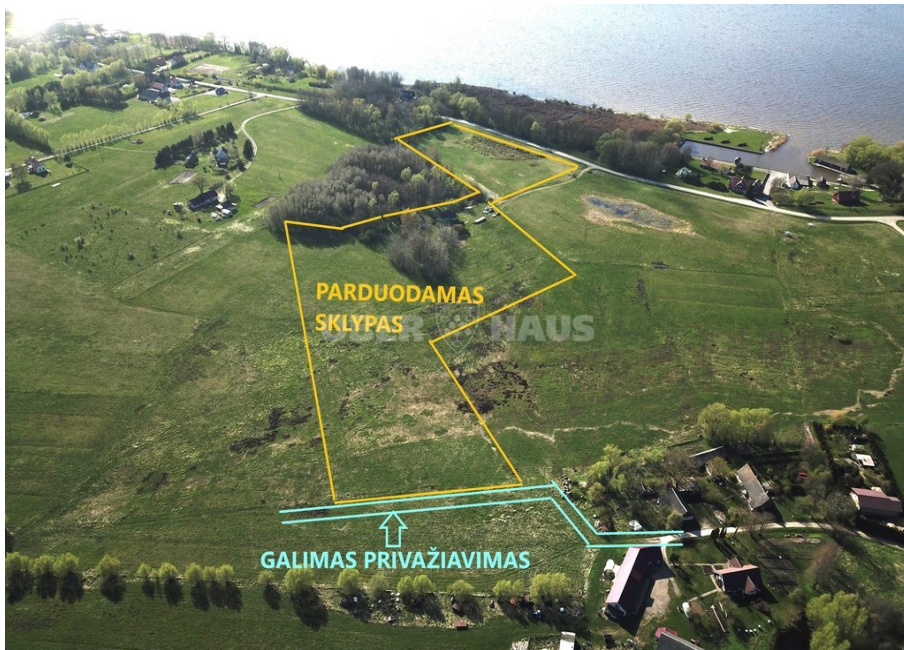

Šilutės r. sav., Šturmų k., Švyturio g.

SKLYPAI

240 000 €

Audrius Purickas
NT ekspertas

☎ +370 684 75 518

✉ audrius.purickas@oh.lt

📍 S. Daukanto g. 3, 92123 Klaipėda

Apie šį turtą

Unikali sodyba netoli Kuršių marių kranto – jūsų svajonių poilsio vieta! Parduodama 30 arų sodyba su 4,41 ha žemės ūkio paskirties sklypu, vos 40 metrų nuo Kuršių marių kranto. Tai išskirtinė vieta tiek asmeniniam poilsiui, tiek verslo idėjoms – galima įrengti poilsiui pritaikytą teritoriją ar kaimo turizmo sodybą.

Sodybos privalumai:

- ☑ Išskirtinė vieta – vos kelios dešimtys metrų iki Kuršių marių;
- ☑ Erdvus sklypas – 4,41 ha su 1,5 ha dalimi prie asfaltuoto kelio, užtikrinančia patogų privažiavimą;
- ☑ Registruoti pastatai – 82 m² rąstinis namas ir dar 6 statiniai, suteikiantys daug galimybių rekonstrukcijai ar naujai vizijai;

Skaitykite plačiau: www.ober-haus.lt/OH491519

🏠	Objekto tipas	Sklypai
👁	Paskirtis	Žemės ūkiui
📏	Žemės plotas	470.74 a
🔗	Nuoroda	ober-haus.lt/OH491519