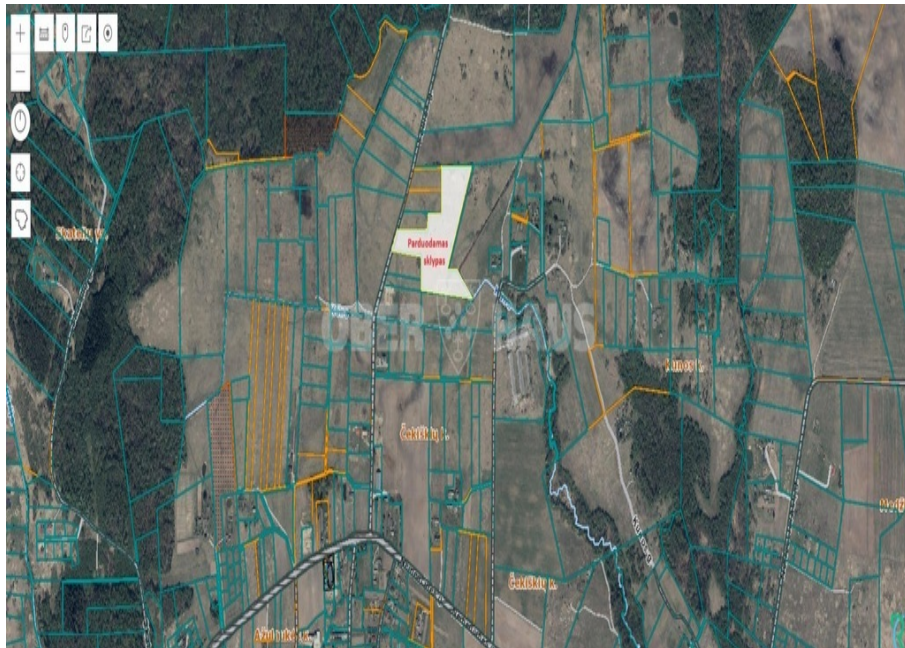

Vilniaus r. sav., Ažulaukės k.

SKLYPAI

23 000 €

Ramūnas Rutkauskas
NT ekspertas

+370 652 94 131

ramunas.rutkauskas@oh.lt

Saltoniškių g. 2, 08126 Vilnius

Apie šį turtą

Parduodamas 4.4925 hektaro žemės sklypas Ažulaukės kaime, Riešės seniūnijoje, Vilniaus rajono savivaldybėje. Sklypas yra žemės ūkio paskirties. Ribojasi su keliu, geras privažiavimas, netoliese miškas. Ažulaukė – kaimas Vilniaus rajono savivaldybės šiaurinėje dalyje, prie kelio 108 Vievis–Maišiagala–Nemenčinė. Seniūnaitijos centras. Veikia Ažulaukės pagrindinė mokykla ir Eitminiškių gimnazijos skyrius, biblioteka, paštas, yra žemės ūkio bendrovė. Sklype registruotas ūkininko ūkis, planuojamas užstatymo plotas 1000 kvadratinių metrų.

BENDRA INFORMACIJA

- Adresas: Ažulaukės km. Riešės sen., Vilniaus raj.
- Paskirtis: žemės ūkio
- Sklypo plotas: 4,4925 hektaro
- Be statinių

Skaitykite plačiau: www.ober-haus.lt/OH491068

Objekto tipas	Sklypai
Paskirtis	Žemės ūkiui
Žemės plotas	449.25 a
Nuoroda	ober-haus.lt/OH491068