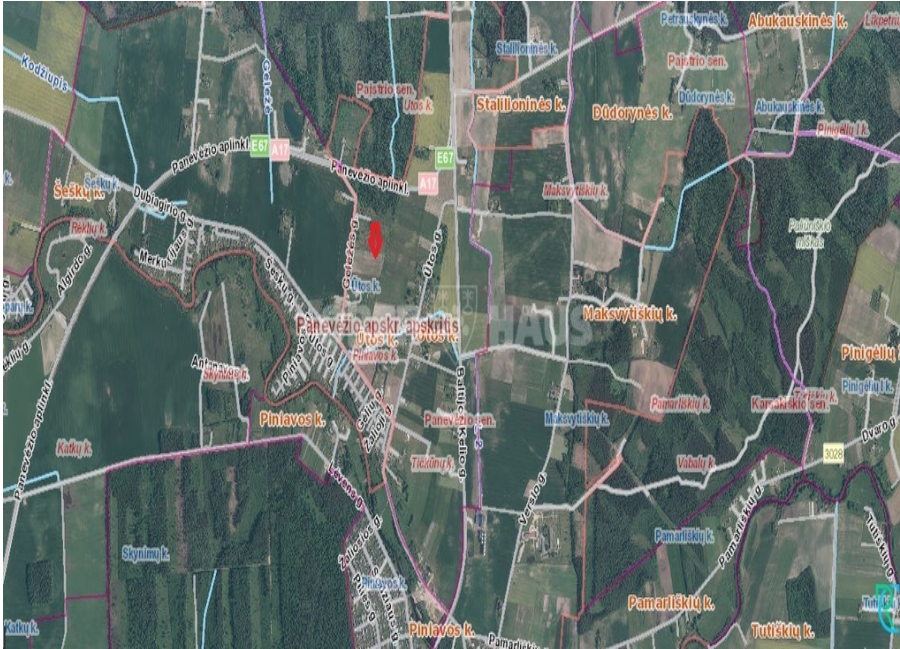

Panevėžio r. sav., Ūtos k., Geležės g.

10 000 €

SKLYPAI

Gražina Janina Bajorūnienė
NT ekspertas

+370 656 31 775

grazina.bajoruniene@oh.lt

Respublikos g. 37, 35170 Panevėžys

Apie šį turtą

PARDUODAMI KARTU DU ŽEMĖS SKLYPAI ŪTOS KAIME PANEVĖŽIO RAJONE. 16 ARŲ ŽEMĖS SKLYPO NAUDOJIMO BŪDAS - VIENBUČIŲ IR DVIBUČIŲ GYVENAMŲJŲ PASTATŲ TERITORIJOS, 13 ARŲ - ŽEMĖS ŪKIO PASKIRTIES.

Yra galimybė viename sklype statyti gyvenamąjį namą, o kitame išsikasti tvenkinį. Gyvenamosios paskirties sklypo atlikti kadastriniai matavimai.

Privažiavimas per gretimą sklypą, komunikacijos numatytos vietinės, elektra nuo Geležės gatvės.

Šalia jau statomi ir pastatyti namai.

Daugiau informacijos telefonu.

Skaitykite plačiau: www.ober-haus.lt/OH490842

	Objekto tipas	Sklypai
	Paskirtis	Gyvenamajai statybai
	Žemės plotas	29.00 a
	Nuoroda	ober-haus.lt/OH490842