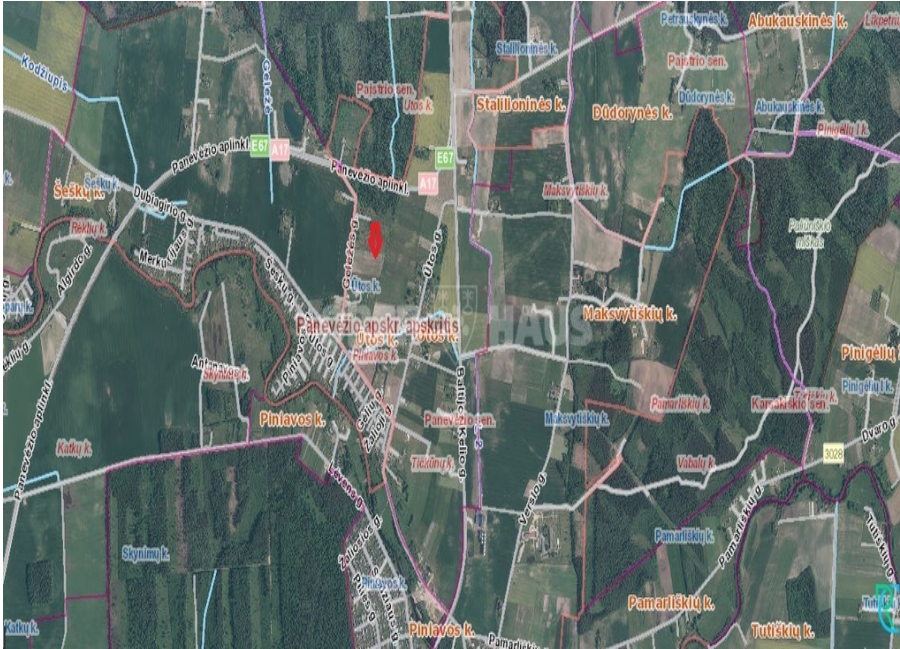

Panevėžio r. sav., Ūtos k., Geležės g.

10 000 €**SKLYPAI**

Gražina Janina Bajorūnienė
NT ekspertas

+370 656 31 775

grazina.bajoruniene@oh.lt

Respublikos g. 37, 35170 Panevėžys

Apie šį turtą

PARDUODAMI KARTU DU ŽEMĖS SKLYPAI ŪTOS KAIME PANEVĖŽIO RAJONE. 16 ARŲ ŽEMĖS SKLYPO NAUDOJIMO BŪDAS - VIENBUČIŲ IR DVIBUČIŲ GYVENAMŲJŲ PASTATŲ TERITORIJOS, 13 ARŲ - ŽEMĖS ŪKIO PASKIRTIES.

Yra galimybė viename sklype statyti gyvenamąjį namą, o kitame išsikasti tvenkinį. Gyvenamosios paskirties sklypo atlikti kadastriniai matavimai.

Privažiavimas per gretimą sklypą, komunikacijos numatytos vietinės, elektra nuo Geležės gatvės.