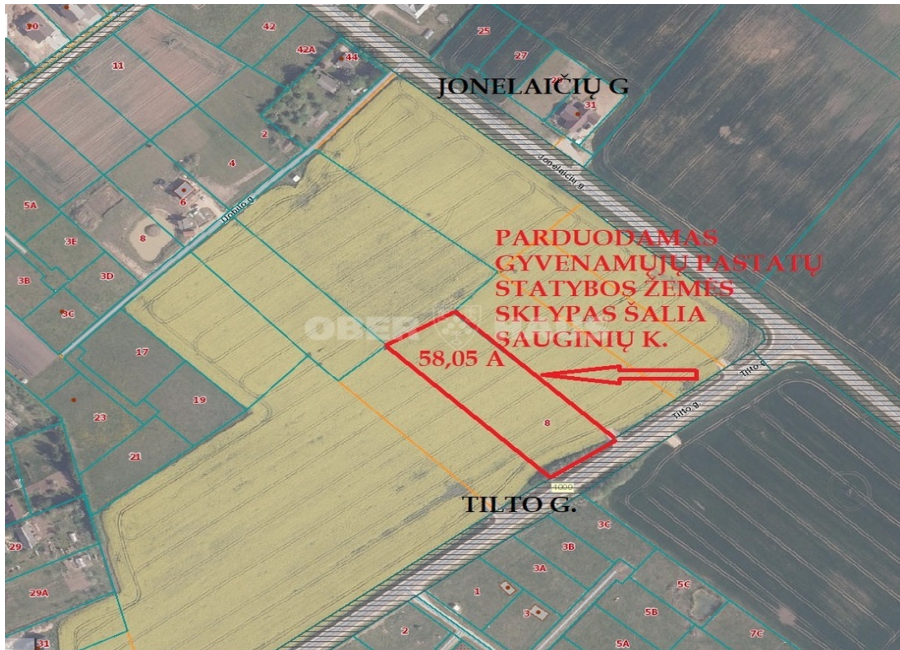

Šiaulių r. sav., Sauginių k., Tilto g.

SKLYPAI**30 000 €**

Renata Soltanienė
NT ekspertas

- +370 638 27 509
- renata.soltanienė@oh.lt
- Vilniaus g. 154, 76298 Šiauliai

Apie šį turtą

SAUGINIUOSE, TILTO G., NETOLIESE NUO ŠIAULIŲ JŪROS, PARDUODAMAS 58.05 A ŽEMĖS SKLYPAS, GYVENAMŲJŲ NAMŲ AR KOTEDŽŲ STATYBAI !!!

PARDUODAMAS 58,05 a žemės sklypas SAUGINIŲ K., TILTO G. 8, paskirtis - vienbučių ir dvibučių gyvenamųjų pastatų statybos, yra atlikti sklypo kadastriniai matavimai, prie kelio praeina elektra, esant poreikiui galima ir pasidalinti sklypą į kelis atskirus sklypus. Sklypas yra puikioje vietoje, netoliese Šiaulių jūra, netoliese naujų gyvenamųjų namų kvartalas, asfaltuotas privažiavimo kelias.

Daugiau info tel 863827509, 841435511

Skaitykite plačiau: www.ober-haus.lt/OH489745

Objekto tipas	Sklypai
Paskirtis	Gyvenamajai statybai
Žemės plotas	58.05 a
Nuoroda	ober-haus.lt/OH489745