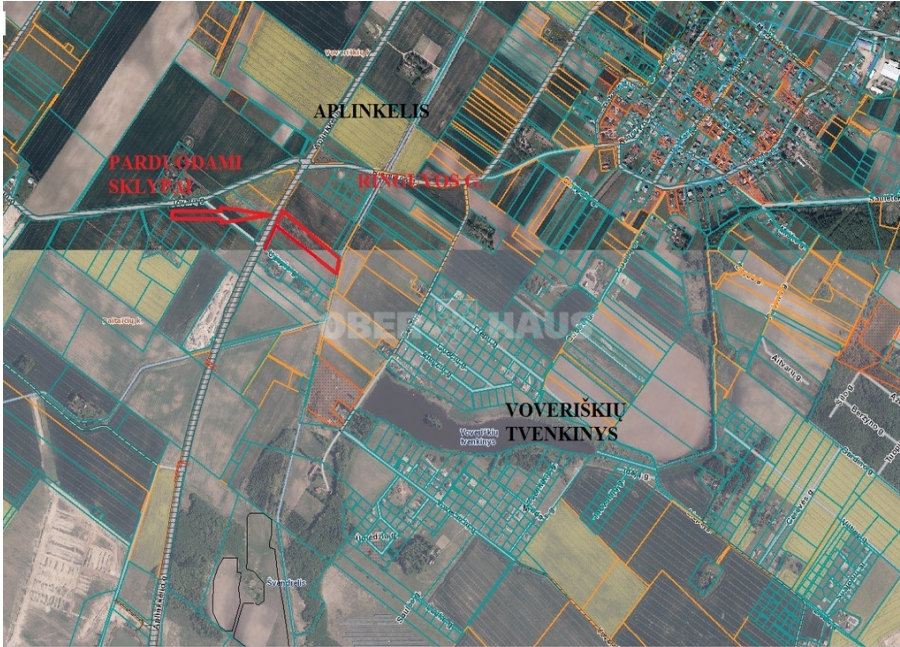

Šiaulių r. sav., Paitaičių k., Medinupelio g.

SKLYPAI

30 000 €

Renata Soltanienė
NT ekspertas