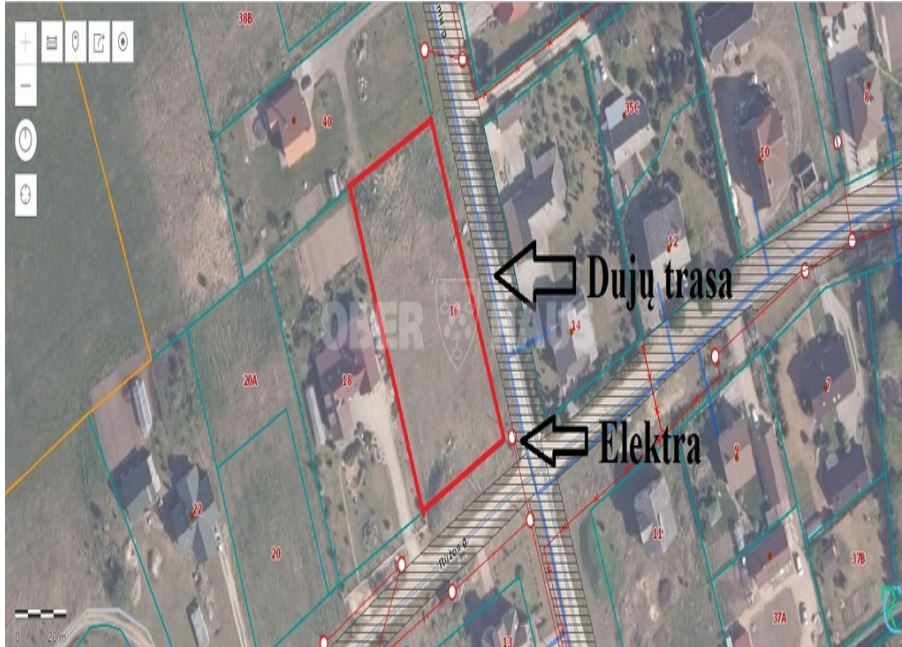

Šiaulių r. sav., Aukštelkės k., Rūžos g.

SKLYPAI

26 500 €

Einaras Tamaliūnas
NT ekspertas

- +370 600 90 529
- einaras.tamaliunas@oh.lt
- Vilniaus g. 154, 76298 Šiauliai

Apie šį turtą

Parduodamas namų valdos sklypas Rūžos g. 16, Aukštelkė. Sklypas randasi Rūžos ir Ramunių gatvių kampe. Sklypo plotas 25 a, pasikritis gyvenamųjų namų statyba, atlikti kadastriniai matavimai, šalia sklypo eina miesto komunikacijos (dujos, elektra), asfaltuotas privažiavimas iki pat sklypo, sklypas erdvus taisyklingos formos, galimybė įsirengti įvažiavimą į sklypą iš Rūžos arba Ramunių gatvės, gerai išsidėstęs sklypas kurį galima sumažinti į 2 arba 3 mažesnius sklypus visiems sklypams galima padaryti įvažiavimus iš Ramunių ir Rūžos gatvių, šalia gyvenantys kaimynai, puiki ir rami vieta nuosavo namo statybai. Geras susisiekimas, asfaltuotas privažiavimas, šalia vaikų ugdymo įstaigos, prekybos centras. Daugiau info tel. 860090529

Skaitykite plačiau: www.ober-haus.lt/OH484939

Objekto tipas	Sklypai
Paskirtis	Gyvenamajai statybai
Žemės plotas	25.00 a
Nuoroda	ober-haus.lt/OH484939