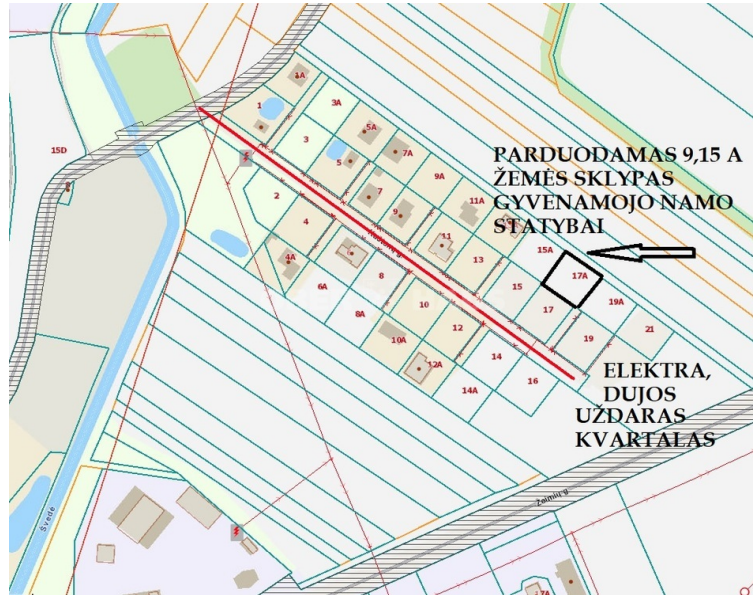

Sklypai

Šiaulių r. sav., Šapnagių k., Kaštonų g.

Objekto tipas	Sklypai
Paskirtis	Gyvenamajai statybai
Žemės plotas	9.15 a
Kaina	12 500 EUR

ŠALIA GINKŪNŲ, ŠAPNAGIŲ K. PARDUODAMAS 9,15 A ŽEMĖSSKLYPASGYVENAMOJONAMOSTATYBAI!!!!-----

-----PARDUODAMAS SKLYPAS 9,15 A Kaštonų g.(Šapnagių k., vos 1 km už Ginkūnų k.). Sklypas išlygintas, stačiakampio formos, padaryti kadastriniai matavimai, yra privesta elektra, dujos, kelio atitvaras į uždarą kvartalą, žvyro kelias, iki asfalto keli šimtai metrų, šalia daug jau gyvenančių kaimynų, netoliese autobusų stotelės, Ginkūnų ežeras. * KVARTALE YRA SUSIKŪRUSI ASOCIACIJA, KURI PLANUOJA TVARKYTI INFRASTRUKTŪRĄ (ASFALTUOTI KELIĄ, APŠVIETIMĄ IR T.T.)-----DAUGIAUNFO TEL 863827509, 841435511...