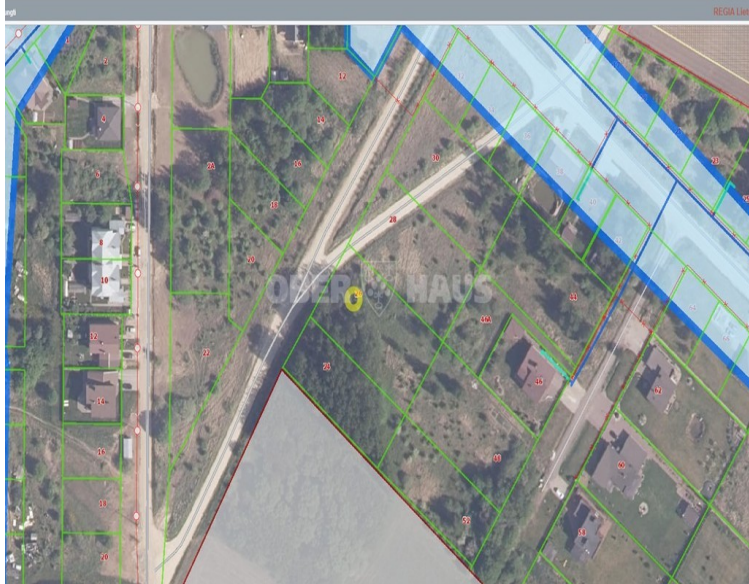

Sklypai

Šiaulių m. sav., Verduliai, Sprudeikos g.

Objekto tipas	Sklypai
Paskirtis	Gyvenamajai statybai
Žemės plotas	20.00 a
Kaina	24 500 EUR

Verdulių rajone, Sprudeikos gatvėje parduodamas didelis net 20 arų namų valdos žemės sklypas. Sklypo plotis 33 metrai sklypo ilgis 60 metrų. Iki sklypo geras privažiavimas, šalia elektra, dujos. Daugiau informacijos telefonu: 861494048...