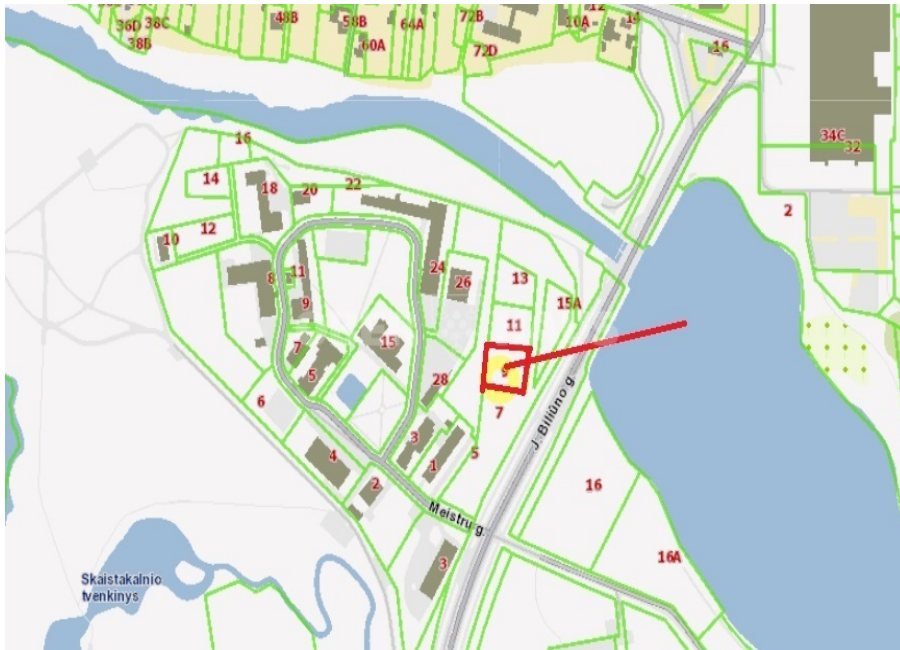

Panevėžio m. sav., Centras, J. Biliūno g.

45 000 €

SKLYPAI

Romualdas Paulauskas
NT ekspertas

- +370 614 80 065
- romualdas.paulauskas@oh.lt
- Respublikos g. 37, 35170 Panevėžys

Apie šį turtą

Komercinis žemės sklypas centre.

Parduodamas žemės sklypas, esantis J. Biliūno g. Panevėžyje. Komercinės paskirties sklypo plotas 19,80 aro. Sklypas yra komercinės paskirties sklypų ir pastatų teritorijoje, esančioje šalia Skaistakalnio parko. Sklypas yra šalia J. Biliūno gatvės, kitapus gatvės yra Ekranos marios, kiek toliau buvusios AB "Ekranas" gamybinė teritorija. Sklypas gana gerai matomas nuo judrios J. Biliūno gatvės, tinkamas įvairiai komercinei veiklai. Visos miesto tinklų komunikacijos yra šalia sklypo.

Pardavimo kaina yra 45 000 Eur.

Skaitykite plačiau: www.ober-haus.lt/OH463633

Objekto tipas	Sklypai
Paskirtis	Komercijai
Žemės plotas	19.80 a
Nuoroda	ober-haus.lt/OH463633