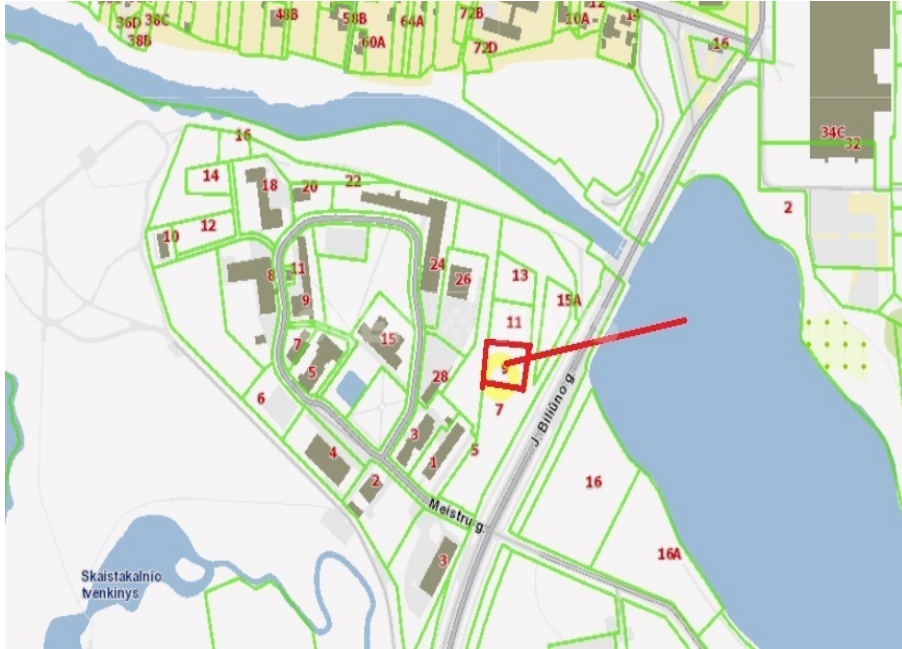

Panevėžio m. sav., Centras, J. Biliūno g.

45 000 €

SKLYPAI

Romualdas Paulauskas
NT ekspertas

- +370 614 80 065
- romualdas.paulauskas@oh.lt
- Respublikos g. 37, 35170 Panevėžys

Apie šį turtą

Komercinis žemės sklypas centre.

Parduodamas žemės sklypas, esantis J. Biliūno g. Panevėžyje. Komercinės paskirties sklypo plotas 19,80 aro. Sklypas yra komercinės paskirties sklypų ir pastatų teritorijoje, esančioje šalia Skaistakalnio parko. Sklypas yra šalia J. Biliūno gatvės, kitapus gatvės yra Ekranos marios, kiek toliau buvusios AB "Ekranas" gamybinė teritorija. Sklypas gana gerai matomas nuo judrios J. Biliūno gatvės, tinkamas įvairiai komercinei veiklai. Visos miesto tinklų komunikacijos yra šalia sklypo.

Pardavimo kaina yra 45 000 Eur.

Skaitykite plačiau: www.ober-haus.lt/OH463633

Objekto tipas	Sklypai
Paskirtis	Komercijai
Žemės plotas	19.80 a
Nuoroda	ober-haus.lt/OH463633