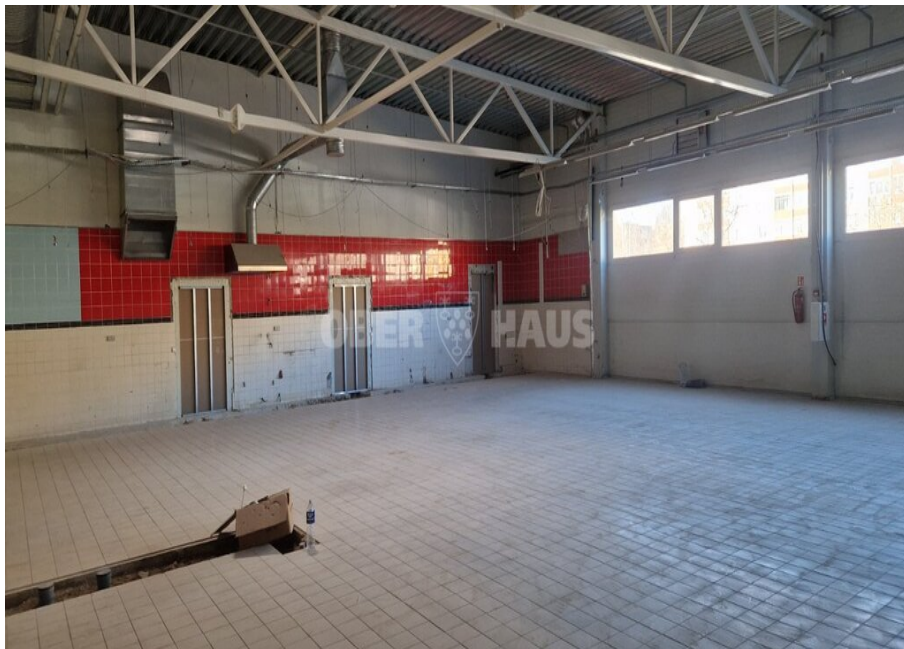

Panevėžio m. sav., Kniaudiškiai, Molainių g.

PATALPŲ NUOMA

1 000 - 2 000 €

10 € už m²