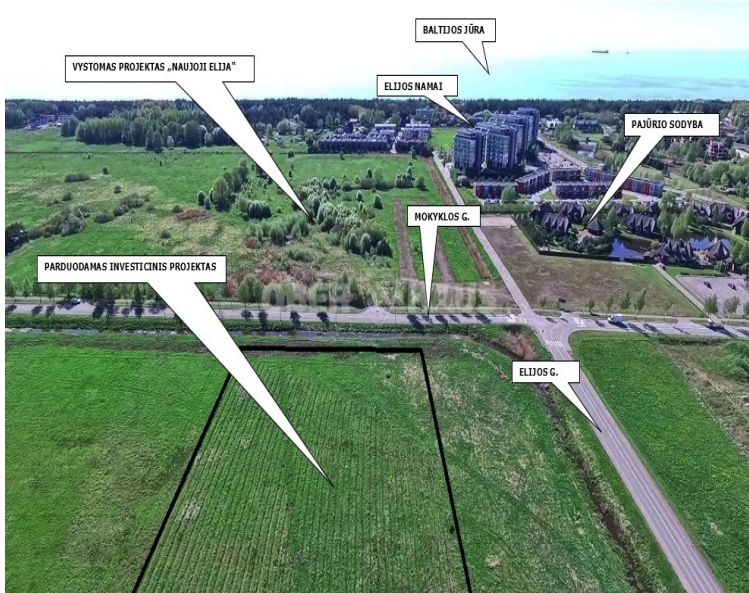

Sklypai

Palangos m. sav., Šventoji, Mokyklos g.

Objekto tipas	Sklypai
Paskirtis	Gyvenamajai statybai
Žemės plotas	257.25 a
€ Kaina	1 286 000 EUR

PARDUODAMAS INVESTICINIS SKLYPAS SU DETALIUOJU PLANU INVESTICINIS PROJEKTAS - PAJŪRIO LAGŪNOS NAMAI!!! Palangos mieste, Šventojoje parduodamas 2,5725 ha žemės sklypas su detaliuoju planu. Pagal detaliojo plano sprendimus numatyta statyti dvibučius ir vienbučius namus. Žemės naudojimo paskirtis - Kita. Leistinas pastatų aukštingumas iki 8,5 metrų. Užstatymo tankis 0,28, užstatymo intensyvumas 0,60, užstatymo tipas - laisvo planavimo. Aukštų skaičius - du su mansarda. Asfaltuoti privažiavimai, yra pėsčiųjų takai, gatvės apšvietimas. Visos miesto komunikacijos. Patraukli vieta ir poilsiui ir gyvenimui. Iki paplūdimio 700 m. Privažiavimas labai patogus.***PALANGOS TARYBA YRA PRIĖMUSI SPRENDIMĄ PALANGĄ SUJUNGTI SU ŠVENTAJA VYTAUTO GATVE*****ŠALIA VYSTOMAS ELIJOS DAUGIABUČIŲ PROJEKTAS***Galimavystyti dvibučius namus etapais (galimas bendras namų skaičius 60-70+ vnt.) Kiekvienam Dvibučiui numaty...