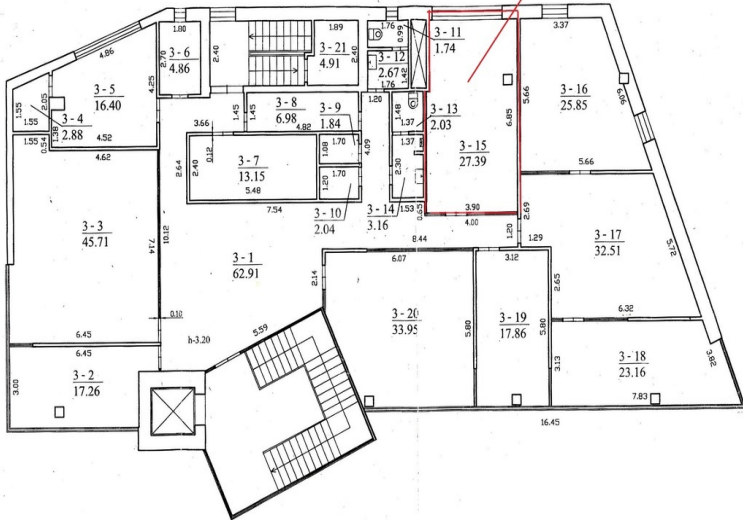

Patalpų nuoma

Panevėžio m. sav., Centras, J. Urbšio g.

TREČIAS AUKŠTAS 27,39 kv.m

Objekto tipas	Patalpų nuoma
Plotas	37.54 m ²
Pastato tipas	Biuro patalpos, Paslaugos ir prekyba
Kambarių skaičius	1
Aukštas	3 iš
Kaina	250 EUR
Kaina už m ²	7 EUR

Išnuomojamas kabinetas, esantis J. Urbšio g. 3, Panevėžyje. Tvarkingas, įrengtas 37,54 kv.m (įskaitant bendro naudojimo patalpas) ploto kabinetas yra pastato trečiame aukšte. Įėjimas į šias patalpas yra iš J. Urbšio g. gatvės pusės. Pastate yra keleivinis liftas, kabinete yra kondicionavimo sistema, šildymas miesto tinklų. Pastatas, kuriame yra nuomojamos patalpos, yra centrinėje miesto dalyje, gerai matomas nuo J. Urbšio, Vasario 16-osios gatvių. Šalia pastato yra nemokamos automobilių parkavimo vietos ir aikštelės. Šalia ir netoliese yra daug įvairių administracinių, komercinių paskirties objektų, tokių kaip SEB banko pastatas, Panevėžio rajono savivaldybės pastatas, J. Masiulio knygynas ir kt. Galima nuomotis šio pastato pirmame aukšte esančias komercinės paskirties patalpas. Nuomos kaina 250 Eur/mėn. + GPMD. Daugiau informacijos šiais tel. Nr. 8-614-80065...