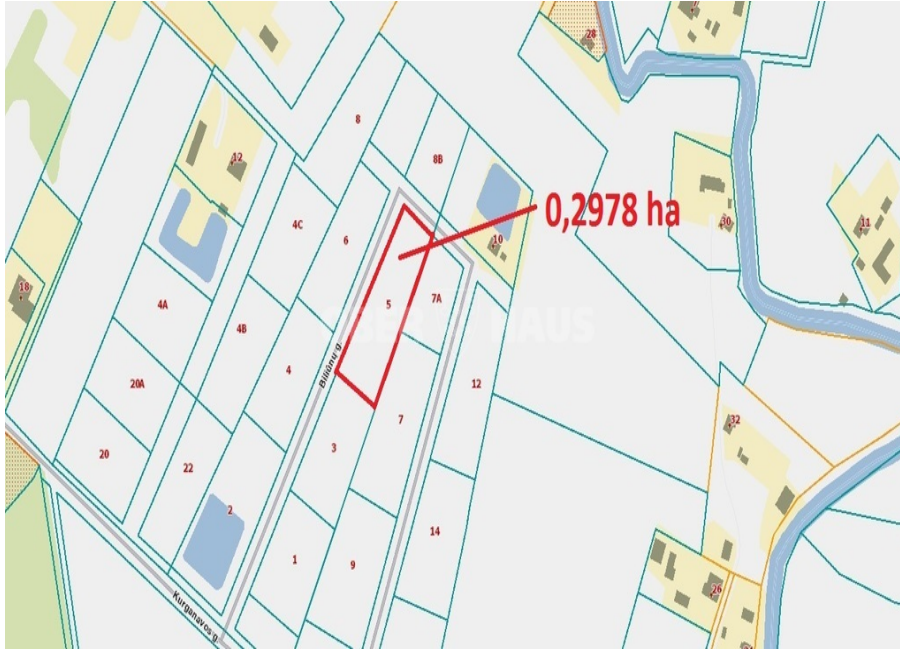

Panevėžio r. sav., Biliūnų k., Biliūnų g.

SKLYPAI

18 500 €

Romualdas Paulauskas
NT ekspertas

- +370 614 80 065
- romualdas.paulauskas@oh.lt
- Respublikos g. 37, 35170 Panevėžys

Apie šį turtą

Parduodamas vienbučių ir dvibučių gyvenamųjų pastatų paskirties žemės sklypas, esantis Biliūnų k., Panevėžio r. sav. Sklypo plotas 29,78 aro, šalia yra elektros skydinė. Privažiuojamas asfaltuotu keliu ir žvyruotu privažiuojimu. Šalia yra vienbučių ir dvibučių gyvenamųjų pastatų paskirties žemės sklypai, keletas gyvenamųjų namų, netoli miškas. Nuo Panevėžio miesto centro yra apie 10 km. Pardavimo kaina 18 500 eur.

Skaitykite plačiau: www.ober-haus.lt/OH424227

Objekto tipas	Sklypai
Paskirtis	Gyvenamajai statybai
Žemės plotas	29.78 a
Nuoroda	ober-haus.lt/OH424227

Map data ©2026 Google