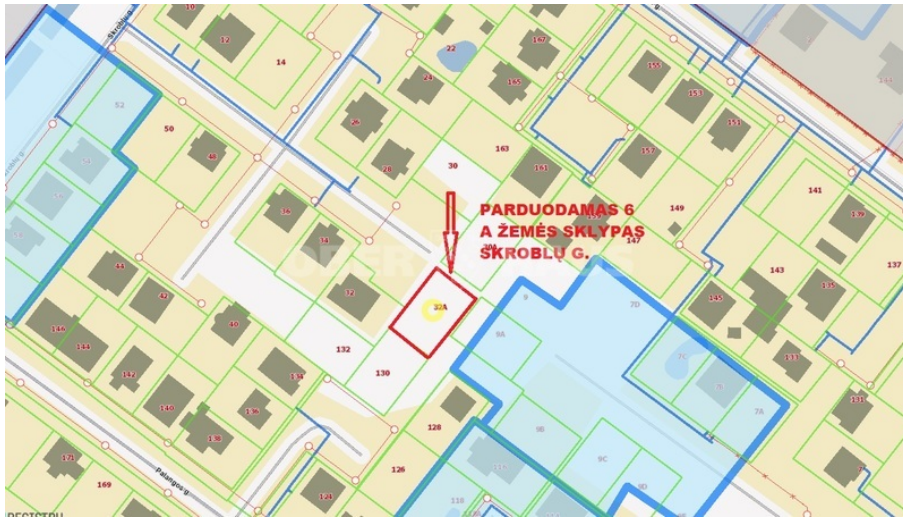

Parduodamas sklypas

Šiaulių m. sav., Medelynas, Skroblų g.

 Objekto tipas	Parduodamas sklypas
 Paskirtis	Gyvenamajai statybai
 Plotas	6 a
 Kaina	14 000 EUR
 Kaina už m²	0 EUR

PARDUODAMAS 6 A ŽEMĖS SKLYPAS GYVENAMO NAMO STATYBAI SKROBLŲ G. !!!! Parduodamas 6 a žemės sklypas SKROBLŲ g. 32A, Šiaulių mieste, šalia Sodo g. Sklypas stačiakampio formos 19*20, padaryti kadastriniai matavimai, elektra, šalia gatvėje praeina dujos, sklypas yra akligatvyje, aplink daug gyvenančių kaimynų, geras privažiavimo kelias, iki asfalto keli šimtai metrų. DAUGIAU INFO TEL 863827509, 841435511 NETIKO ŠIS PASIŪLYMAS, UŽSUKITE Į MŪSŲ SVETAINĘ WWW.OBER-HAUS.LT RASITE DAUGIAU PANAŠIŲ OBJEKTŲ....