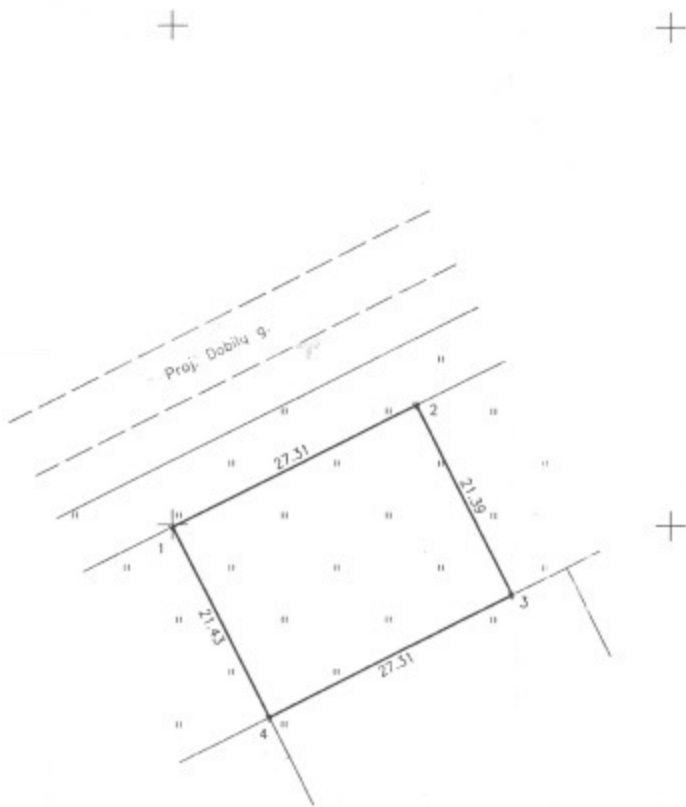

Parduodamas sklypas

Panevėžio m. sav., Stetiškiai, Dobilų g.

ŽEMĖS SKLYPO PLANAS M 1: 500
Sklypo plotas 585 m²

 Objekto tipas	Parduodamas sklypas
 Paskirtis	Gyvenamajai statybai
 Plotas	5.85 a
 Kaina	4 800 EUR
 Kaina už m ²	0 EUR

PASIŪLYMAS NAMO STATYBAI AR INVESTICIJAI! Parduodamas gyvenamosios paskirties sklypas Dobilų gatvėje Stetiškėse. Parduodami du šalia esantys sklypai, perkantiems abu sklypus, daroma nuolaida. BENDRA INFORMACIJA: • Sklypo adresas - Dobilų g. 17, Panevėžys • Parduodamo sklypo plotas - 5,85 arų • Kaina: 4800 Eurų • Paskirtis - vienbučių ir dvibučių gyvenamųjų pastatų teritorijos • Atlikti kadastriniai matavimai • Sklypas taisyklingo stačiakampio formos • Išmatavimai- 27,31m x 21,41m KOMUNIKACIJOS: • Elektra - nuo Jonažolių g. • Vandentiekis miesto - už 120 m. • Nuotekos miesto - už 120 m. • Dujos - šalia teritorija su patvirtintomis prisijungimo sąlygomis • Privažiavimą sklypo įsipareigoja atlikti savininkas VIETA IR INFRASTRUKTŪRA: • Sklypas ramiame privačių namų kvartale, patogus susisiekimas su miesto centru • Saugi ir privati kaimynystė Daugiau informacijos telefonu 865631775. ...