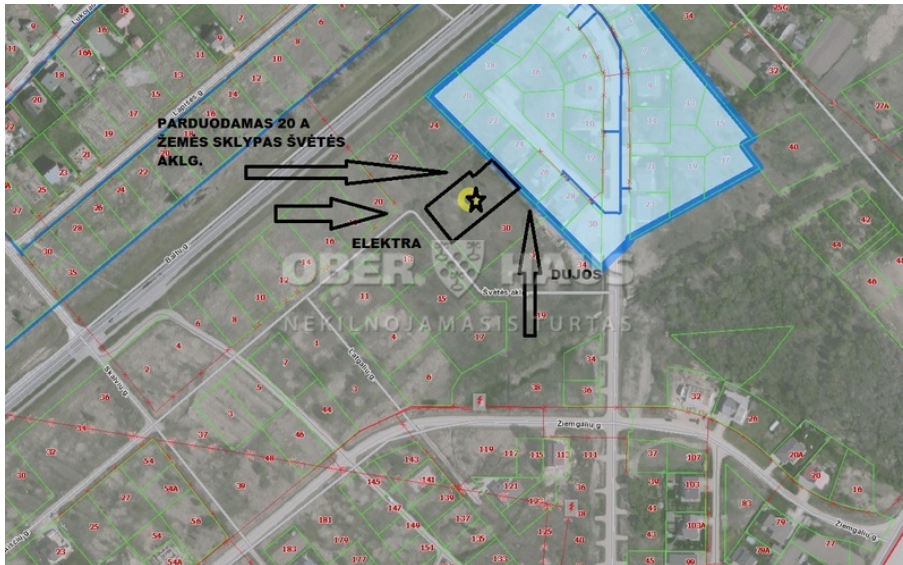

Parduodamas sklypas

Šiaulių m. sav., Verduliai, Švėtės aklg.

 Objekto tipas	Parduodamas sklypas
 Paskirtis	Gyvenamajai statybai
 Plotas	20 a
 Kaina	16 000 EUR
 Kaina už m²	0 EUR

GERA KAINA !!!! PARDUODAMAS 20 A ŽEMĖS SKLYPAS ŠVĖTĖS AKLG. (VERDULIAI, ŠALIA BALTŲ PROSPEKTO) !!! Parduodamas 20 a gyvenamosios paskirties sklypas verduliuose, Švėtės aklg., sklypas stačiakampio formos, akligatvis, šalia Baltų prosp., elektra, šalia dujų trąša, formuojamas kelias, šalia daug besistatančių namų. Galimybė dalinti sklypą į kelis mažesnius sklypus. DAUGIAU INFO TEL 863827509, 841435511...