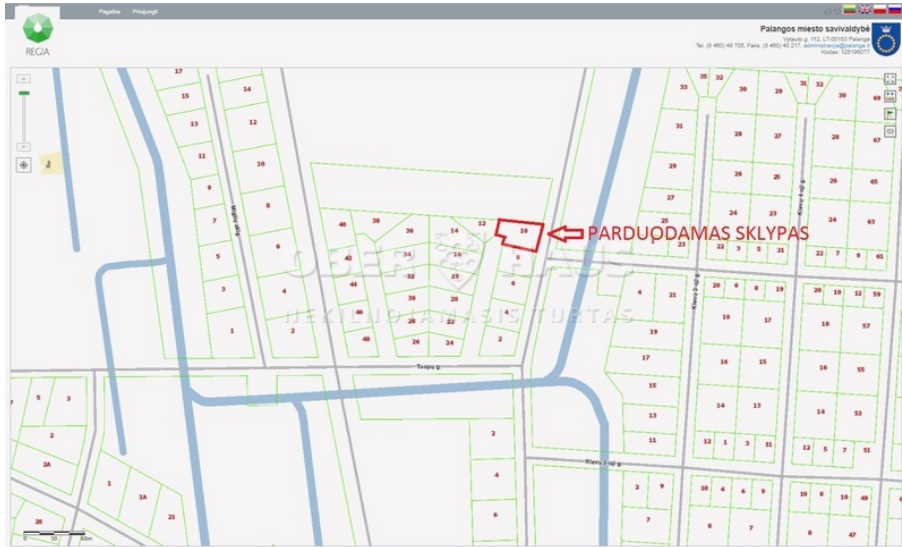

Земельный участок на продажу

Palangos m. sav., Palangos m., Tuopų g.

Тип недвижимости	Земельный участок на продажу
Цель	Residential building
Площадь	10.57 a
Цена	11 000 EUR
Цена за кв.м.	0 EUR

Продается 10,57 соток одноэтажных и двухэтажных жилых домов на продажу в Туопо, Паланга. Сети связи и дороги не подведены. Переговоры возможны....