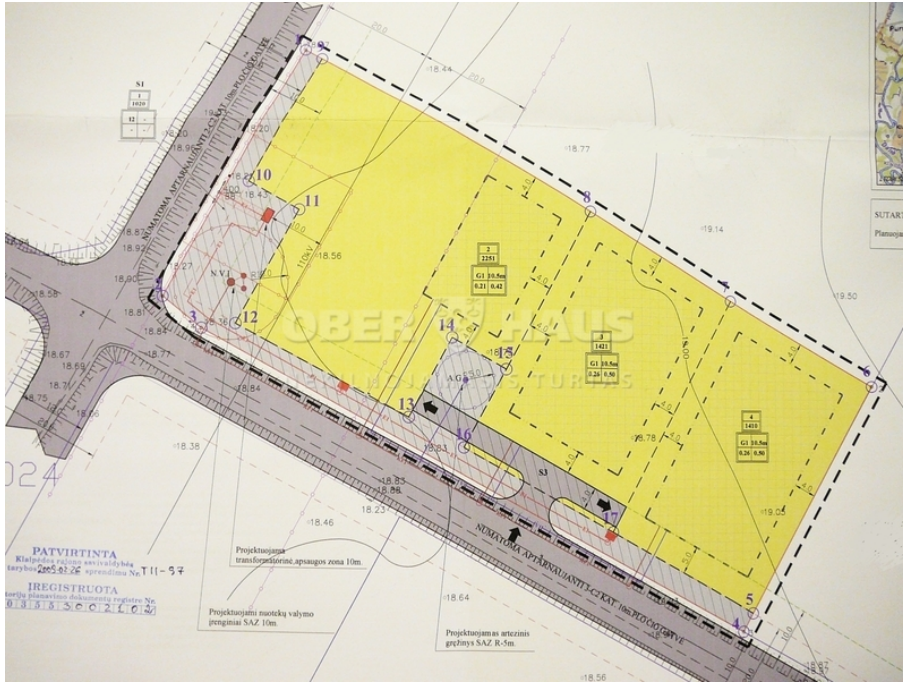

Parduodamas sklypas

Klaipėdos r. sav., Mazūriškių k., Stonės g.

	Objekto tipas	Parduodamas sklypas
	Paskirtis	Gyvenamajai statybai
	Plotas	60 a
	Kaina	50 000 EUR
	Kaina už m²	0 EUR

Parduodamas trijų sklypų projektas, individualių namų statybai Stonės g., Mazūriškių k., šalia Klaipėdos. Projektą sudaro 3 sklypai gyvenamųjų namų statybai (plotai: 22,51 a, 14,21 a, 14,10 a) ir komunikacijų sklypas (10,2 a). Privažiavimas prie sklypo plačiu žvyruotu keliu, 900 m, nuo asfaltuoto kelio į Radailius. Netoliese yra pastatytų namų kvartalas. Komunikacijas reikia projektuoti ir vesti. Iki Klaipėdos miesto centro (Tiltų gatvės) - 9 km; Netoliese, prie Radailių kelio yra puikus vandens telkinys, tinkamas poilsui....