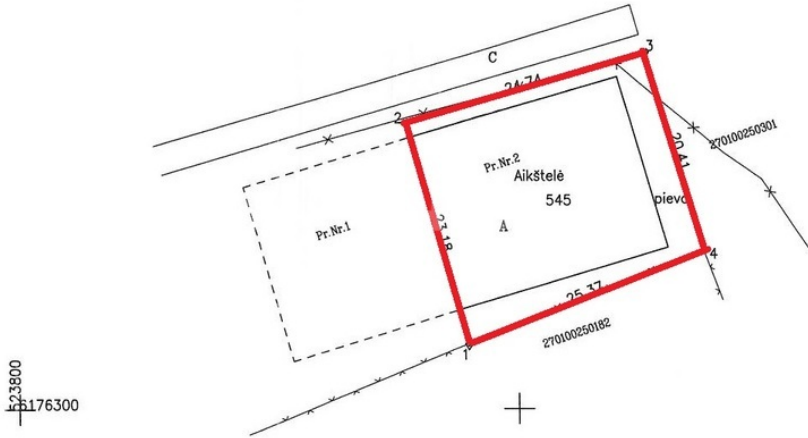

Parduodamas sklypas

Panevėžio m. sav., Centras, Staniūnų g.

Objekto tipas	Parduodamas sklypas
Paskirtis	Gyvenamajai statybai
Plotas	5.45 a
Kaina	25 000 EUR
Kaina už m ²	0 EUR

PARDUODAMAS IŠSKIRTINIS ŽEMĖS SKLYPAS!!!VISOS KOMUNIKACIJOS YRA SKLYPE. Parduodamas 5,45 arų žemės sklypas Staniūnų g. Panevėžyje. Naujai asfaltuotas privažiavimas, labai rami vieta. Sklypas ribojasi su mokyklos stadionu. Daugiau informacijos telefonu 865631775....