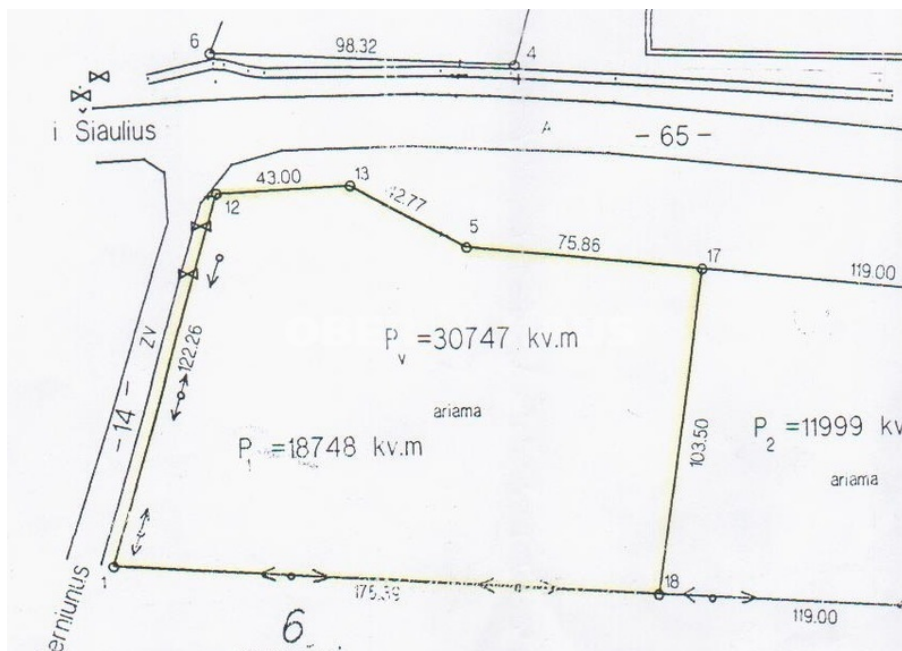

Parduodamas sklypas

Panevėžio r. sav., Nausodės k., Šiaulių g.

Objekto tipas	Parduodamas sklypas
Paskirtis	Žemės ūkio
Plotas	187 a
Kaina	337 000 EUR
Kaina už m ²	0 EUR

PARDUODAMAS SKLYPAS KOMERCIJAI!!!Parduodamas 1.87 ha žemės ūkio paskirties sklypas Nausodės k. Panevėžio rajone su galimybe pakeisti paskirtį į komercinį. Sklypas puikiai tinkamas komercijai. Sklypas yra strategiškai patrauklioje vietoje šalia Panevėžio miesto ribų, prie kelio į Šiaulius ir aplinkkelio. Šalia yra veikianti degalinė, visos komunikacijos yra šalia sklypo. Sklypas puikiai tiktų maitinimo, apgyvendinimo, kitų paslaugų teikimo pastatams statyti. Vieno aro kaina 1800 Eur. Daugiau informacijos tel. 865631775...