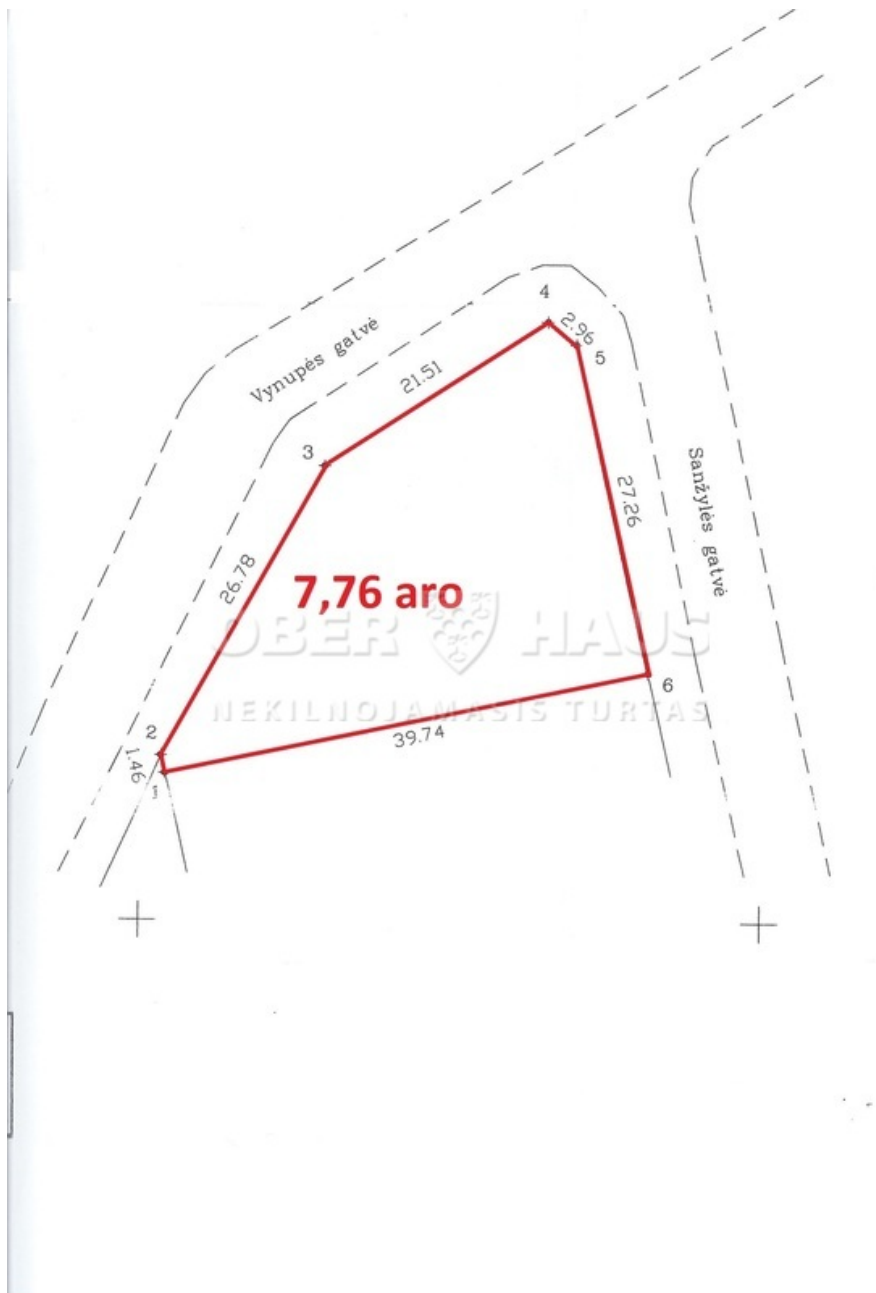

Parduodamas sklypas

Panevėžio m. sav., Pramonės, Vynupės g.

 Objekto tipas	Parduodamas sklypas
 Paskirtis	Gyvenamajai statybai
 Plotas	7.76 a
 Kaina	9 000 EUR
 Kaina už m ²	0 EUR

Parduodamas mažaukščių gyvenamųjų namų statybos paskirties žemės sklypas, esantis Vynupės g. 29 Panevėžyje. Sklypas yra vakarinėje miesto dalyje, šalia J. Janonio gatvės vedančios link Berčiūnų kaimo. Šalia sklypo yra miškas, netoliese teka Nevėžio upė. Sklypas yra nestandartinės formos, jame yra miesto tinklų vandentiekis ir kanalizacija. Šalia sklypų masyvo yra elektros skydinė, nuo kurios bus vedama elektros linija. Kvartale jau pradedami statyti nauji gyvenamieji namai. Pardavimo kaina 9000 Eur....