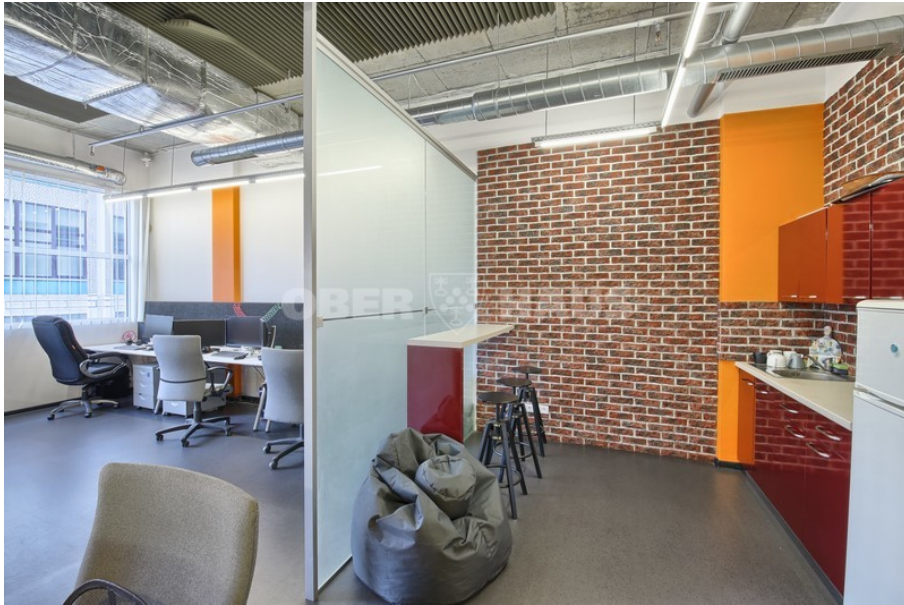

Išnuomojamos komercinės patalpos

Vilniaus m. sav., Šiaurės miestelis, Kareivių g.

Objektų tipas	Išnuomojamos komercinės patalpos
Plotas	119.58 m²
Paskirtis	paslaugos ir prekyba
Aukštas	24
Kaina	1 100 EUR
Kaina už m²	9.2 EUR

NUOMOJAMOS ADMINISTRACINĖS/PREKYBINĖS PATALPOS KAREIVIŲ G.

Patalpų plotas komercinio-gyvenamojo pastato antrame aukšte-119,58m².

ĮRENGIMAS: Patalpas sudaro vientisa erdvė su virtuvėlės zona, atskiras san. mazgas bei serverinė patalpa su oro kondicionavimu; Biuras labai gerai įrengtas, dideli langai, užtikrinantys natūralios šviesos patekimą, individuali apskaita; Automatinė šildymo ir kondicionavimo sistema; Patalpose įrengta oro vėdinimo ir apsaugos sistemos; Patalpos nuomojamos su integruotais baldais bei esama įranga. Bendrame koridoriuje įrengtos apsaugos videokameros, veikiančios visą parą. PRIVALUMAI: Strategiškai patogi vieta: šalia verslo centras "Eleven", RIMI parduotuvė, Macdonalds, Circle K degalinė, sporto klubas "Impuls" ir kt. traukos taškai; pastatas šalia intensyvios sankryžos, patogus susisiekimas su visais miesto rajonais; aplink pastatą nemokamos automobilių stovėjimo a...

Skaitykite plačiau: www.ober-haus.lt/OH476134