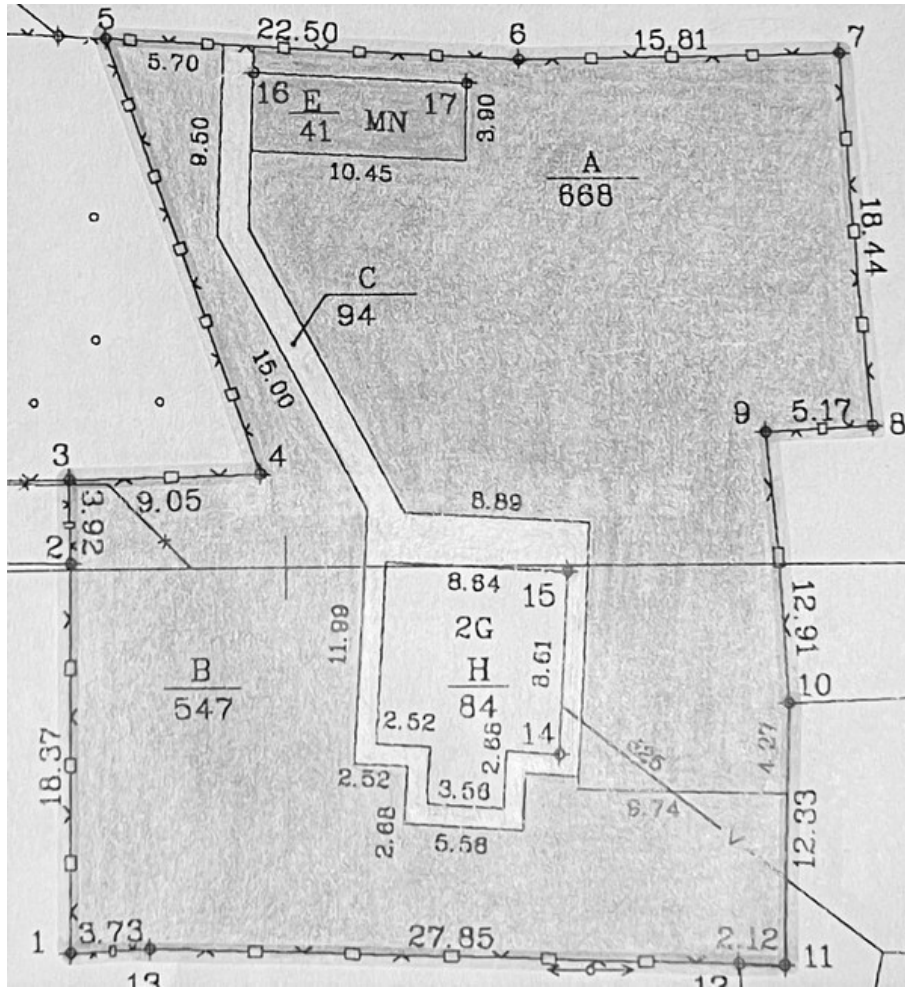

Parduodamas sklypas

Klaipėdos m. sav., Melnragė, Smilgų g.

	Objekto tipas	Parduodamas sklypas
	Paskirtis	Gyvenamajai statybai
	Plotas	14.34 a
	Kaina	470 000 EUR
	Kaina už m²	0 EUR

14,34 ARŲ SKLYPAS MELNRAGĖJE GRETA MIŠKO IR JŪROS!!! NUOSAVA TERITORIJA - 14,34 ARŲ! MELNRAGĖ - puiki vieta gyventi Klaipėdoje. Viskas, ko reikia - ranka pasiekama. Ramybė, gaivus oras, miškas, jūra - nuostabus gyvenimas bet kuriuo metų laiku! BENDRA SKLYPO INFORMACIJA: - bendras sklypo plotas 14,34a.; - lygus sklypo paviršius; - patogus privažiavimas iki sklypo; - visos būtinausios miesto komunikacijos; - sklype leidžiama mažaaukštė statyba; - puiki vieta individualių ar sublokuotų namų statybai; - yra pradėtas sklypo dalinimas į mažesnius sklypus planas; - greta miško; - 800m iki Melnragės paplūdimio; - draugiška ir saugi kaimynystė; - labai geras susisiekimas su Klaipėda tiek pėstute per mišką, tiek viešoju transportu, tiek nuosavu automobiliu. Sklype stovi dviaukštis gyvenamasis namas. Kieme - pirties ir sandėliavimo paskirties pastatas su garažu. Namas pritaikytas gyvent...