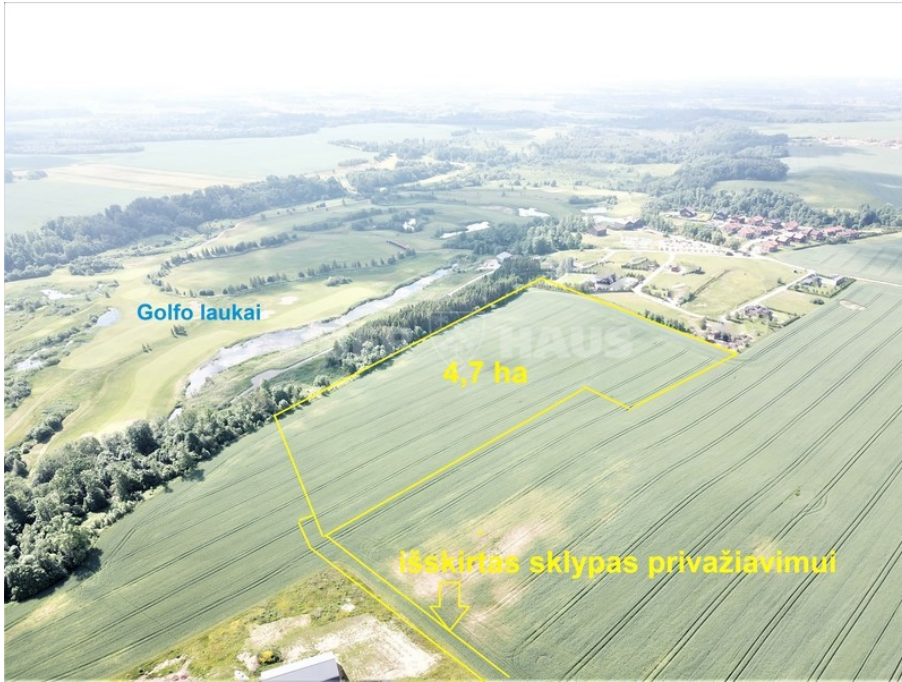

## Parduodamas sklypas

Klaipėdos r. sav., Stančių k.

 Objekto tipas	Parduodamas sklypas
 Paskirtis	Žemės ūkio
 Plotas	470 a
 Kaina	400 000 EUR
 Kaina už m²	0 EUR

Puiki vieta individualių namų kvartalui. Šalia golfo laukai National Golf Resort Klaipėda, prestižinis nuosavų namų rajonas. Paviršius lygus. Privažiavimui išskirtas sklypas. Buvo pradėtas daryti sklypo dalinimo į mažus sklypus planas. Iki RIMI parduotuvės šalia Dragūnų kvartalo 8 km. Derybos galimos....