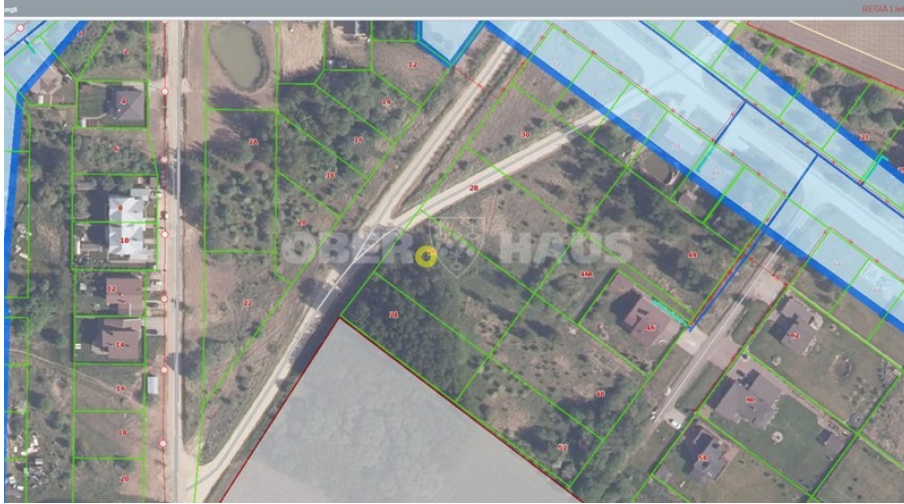

Parduodamas sklypas

Šiaulių m. sav., Verduliai, Sprudeikos g.

 Objektų tipas	Parduodamas sklypas
 Paskirtis	Gyvenamajai statybai
 Plotas	20 a
 Kaina	24 500 EUR
 Kaina už m ²	0 EUR

Verdulių rajone, Sprudeikos gatvėje parduodamas didelis net 20 arų namų valdos žemės sklypas. Sklypo plotis 33 metrai sklypo ilgis 60 metrų. Iki sklypo geras privažiavimas, šalia elektra, dujos. Daugiau informacijos telefonu: 861494048...